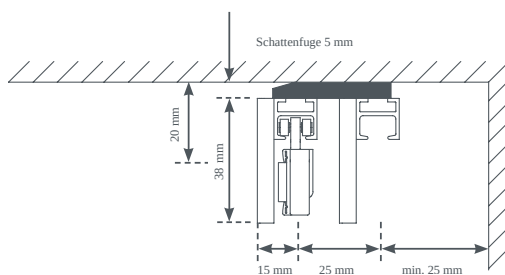

FLÄCHENVORHANG F1-DECKENSYSTEM ZWEILÄUFIG

Panel sustav zavjesa F1 dvotračni u bijeloj boji, aluminiju, nehrđajućem čeliku ili krom.

rassemblement

stropni sustav

Boje tračnica

bijela (50)
aluminij (79)
nehrđajući čelik (77)
krom (70)

Varijante dizajna

samostojeći (00121)
Lijevi zidni graničnik (00122)
Desni zidni graničnik (00123)
zid do zida (00124)

Dodaci uz dodatnu naknadu

kamion s pločama
Šipke za žalbe

Poprečni pregled

Za više informacija pogledajte unutar leha.at
Specijalni dizajni vezani uz projekt dostupni na zahtjev.
Svi podatci su od proizvođača. Tehničke promjene su moguće.
Stanje 27.01.2026