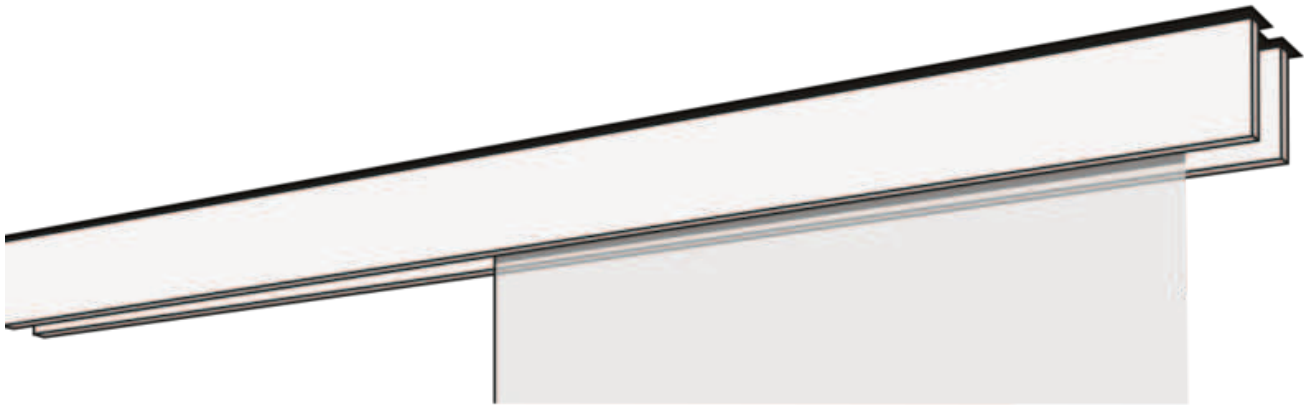

FLÄCHENVORHANG F1-DECKENSYSTEM ZWEILÄUFIG

Panel sustav zavjesa F1 dvotračni u bijeloj boji, aluminiju, nehrđajućem čeliku ili krom.

rassemblement

stropni sustav

Boje tračnica

bijela (50)
aluminij (79)
nehrđajući čelik (77)
krom (70)

Varijante dizajna

samostojeći (00121)
Lijevi zidni graničnik (00122)
Desni zidni graničnik (00123)
zid do zida (00124)

Dodaci uz dodatnu naknadu

kamion s pločama
Šipke za žalbe

Poprečni pregled

Za više informacija pogledajte unutar leha.at
Specijalni dizajni vezani uz projekt dostupni na zahtjev.
Svi podatci su od proizvođača. Tehničke promjene su moguće.
Stanje 27.01.2026