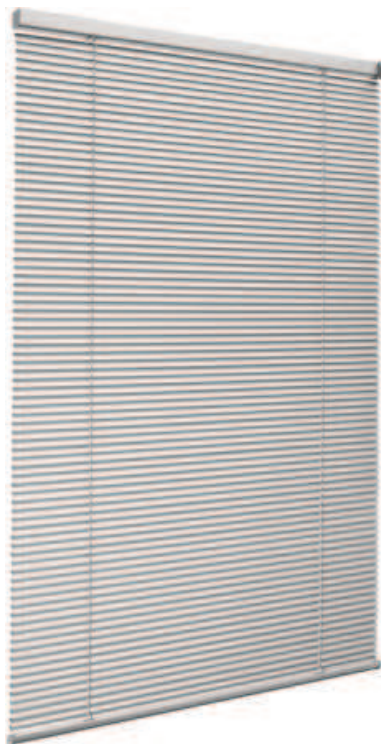

JALOUSIE J16EZ

Visokokvalitetne, trajno elastične letvice, gornje i donje letvice, plastični dijelovi i uzice u odgovarajućim bojama.

1 Beskrajni lanac (plastika) u bijelom ili sivom ili metalnom lancu

rassemblement

Stropna montaža (slobodno viseće)

zidna montaža (slobodno viseće)

pričvršćen na okvir prozora (s zakretnom bravom)

na okvir prozora pomoću stezaljpe montaže (sa zaštitom klatna)

u staklena svjetla, na ravnim ili kutnim staklenim trakama (sa zaštitom klatna)

min. /maks. masa

min. širina 45 cm/maks. širina 270 cm

min. visina 20 cm/maks. visina 230 cm

maks. površina 6 m²

konobar

pomoću beskrajnog lanca (izrađenog od plastike) u bijelom ili sivom ili metalnom lancu (lijevo ili desno)