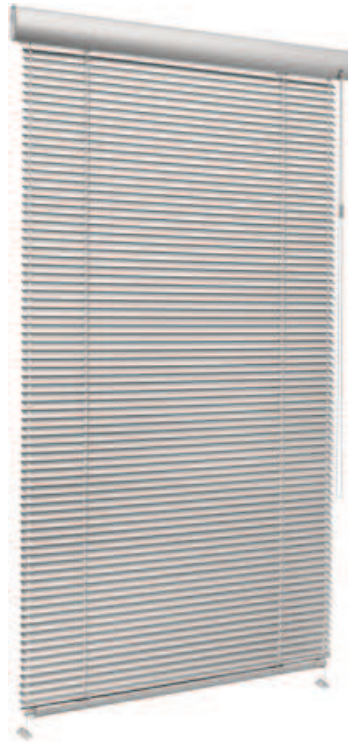

JALOUSIE J16GLS

Visokokvalitetne, trajno elastične letvice, elegantna, zaobljena ploča (visine 50 mm), izbočena 25 mm lijevo i desno.

1

beskrajni lanac (plastika u bijelom ili sivom ili metalnom lancu)

1

rassemblement

u staklena svjetla, na ravnim ili kutnim staklenim trakama

min. /maks. masa

min. širina 38 cm/maks. širina 200 cm

min. visina 20 cm/maks. visina 260 cm

maks. površina 2 m²

konobar

pomoću plastičnog lanca u bijelom ili sivom ili metalnom lancu (lijevo ili desno)

Boja lamele

prema najnovijoj kolekciji