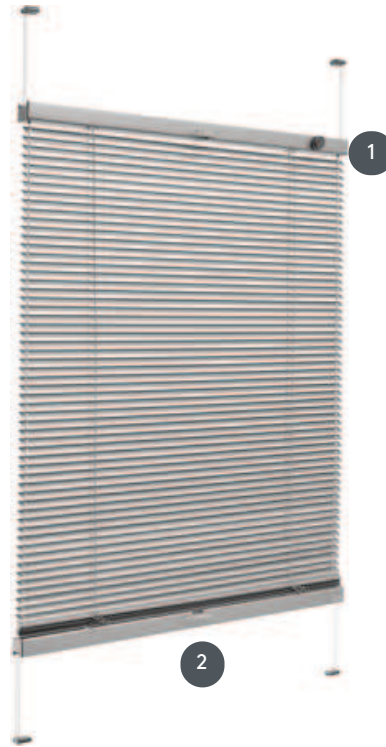

JALOUSIE J16GLVOU

Visokokvalitetne, trajno elastične letvice, gornje i donje letvice, plastični dijelovi i uzice u odgovarajućim bojama.

1 Rotacijski gumb za lamelarnu upotrebu (dostupan u bijeloj ili antracitnoj boji)

2 upravljačka tračnica s ručkom

rassemblement

na okviru prozora

u staklena svjetla, na ravnim ili kutnim staklenim trakama

u staklena svjetla s konzolnom cipelom

min. /maks. masa

min. širina 30,8 cm / maks. širina 120 cm

min. visina 40 cm / max. visina 200 cm

max. površina 2 m²

min. širina 30,8 cm / maks. širina 133,2 cm

min. visina 40 cm / max. visina 150 cm

max. površina 2 m²

konobar

sa sklopivom plastičnom ručkom i okretnim gumbom na gornjoj traci