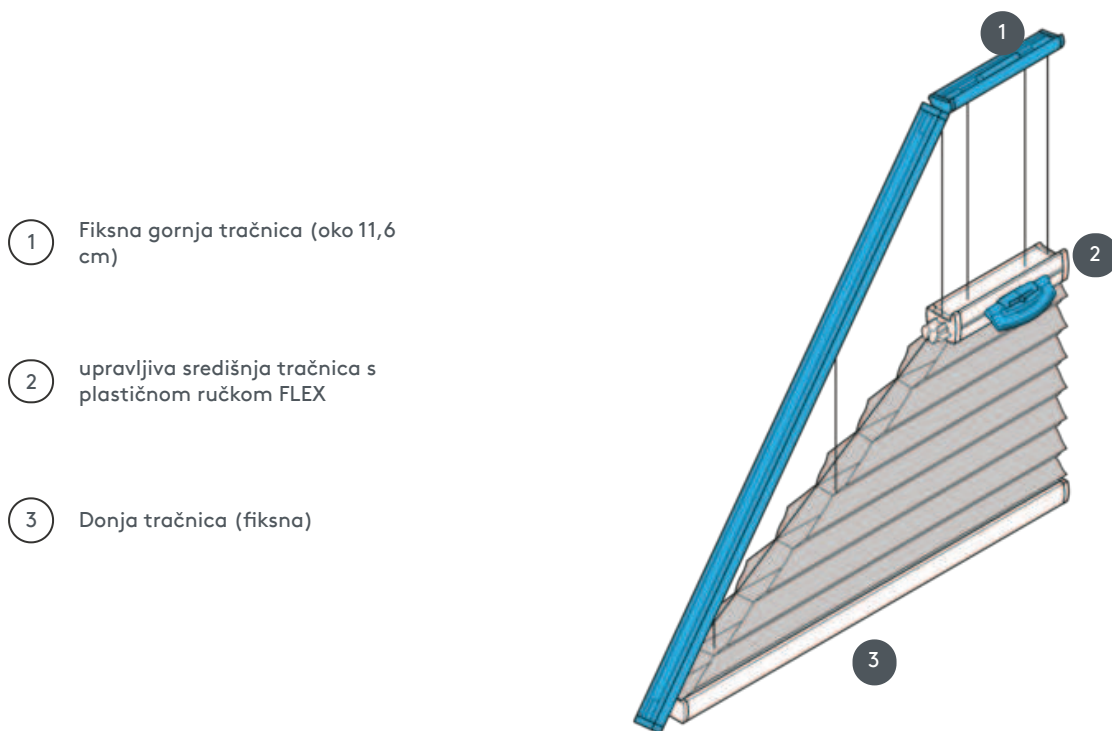

DUETTE

DU25PLVDR1

Zategnuti trokutasti stropni sustav, vodoravno ili na nagibu, s upravljanjem pomoću ručke. Sustav se može montirati i „naopačke“, što znači da se platno zatvara odozgo prema dolje.

1 Fiksna gornja tračnica (oko 11,6 cm)

2 upravljiva središnja tračnica s plastičnom ručkom FLEX

3 Donja tračnica (fiksna)

vrsta montaže

vijčani ili s montažnim profilom

min. /maks. masa

min. širina 15 cm/maks. širina 100 cm

min. visina 10 cm/maks. visina 260 cm

konobar

Upravljačka tračnica s plastičnom ručkom (Flex)

boja tkanine

prema najnovijoj kolekciji