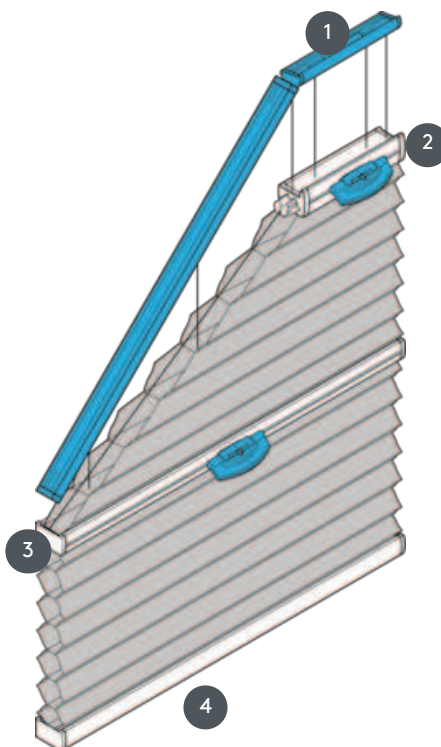

DUETTE DU25PLV5

Duette, zategnuto s dvije pomične upravljačke letvice.

1 Fiksna gornja tračnica (min. 11,6 cm)

2 upravljiva središnja tračnica s plastičnom ručkom FLEX

3 upravljiva središnja tračnica s plastičnom ručkom FLEX

4 Donja tračnica (fiksna)

vrsta montaže

vijčani ili s montažnim profilom

min. /maks. masa

min. širina 40 cm/maks. širina 100 cm

min. visina 30 cm/maks. visina 260 cm

konobar

Izvodi se s upravljačkom ručkom - ako nije dostupna ručno, pomoću klizne šipke (naručuje se zasebno)