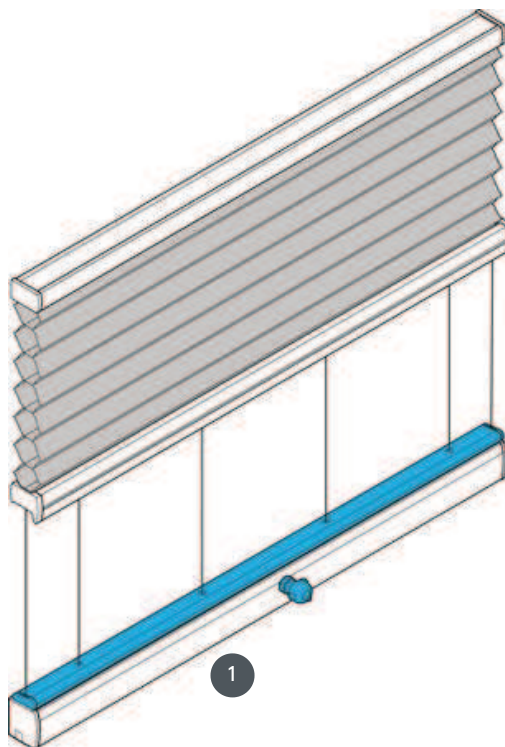

DUETTE DU25PLK1

Zategnuti stropni sustav, vodoravno ili na nagibu.

1 Donji pogon (paket gore)

vrsta montaže

vijčani ili s montažnim
profilom

min. /maks. masa

min. širina 20 cm/maks.
širina 230 cm

min. visina 10 cm/maks.
visina 400 cm

konobar

Može se raditi ručnom
ručicom ili električnom
šipkom (naručuje se
zasebno)
Izlaz radilice bilo lijevo,
središnje ili desno

boja tkanine

prema najnovijoj kolekciji