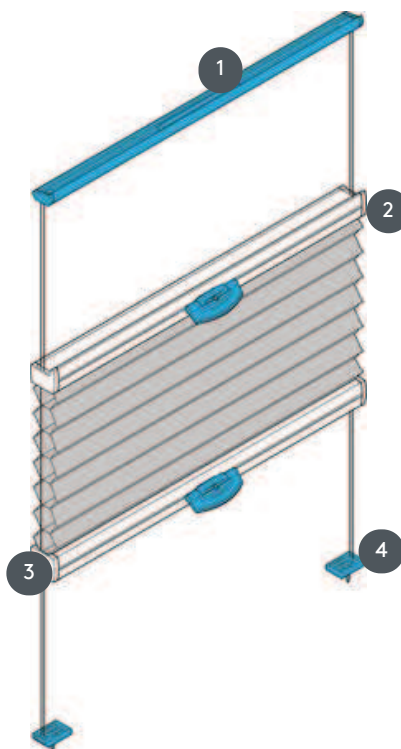

# DUETTE DU25DVOU

Duette DVOU za krovne prozore sa zateznim žicama i dvije ručke. Sustav se može postaviti i naopako, tj. roleta se zatvara odozgo prema dolje.

- 1 Gornja vodilica (fiksna)
- 2 Srednja vodilica (pokretna) s plastičnom ručkom Flex
- 3 Srednja vodilica (pokretna) s plastičnom ručkom Flex
- 4 Zatezna žica

## vrsta montaže

Način montaže

## min. /maks. masa

min.Širina 15 cm /  
max.Širina 120 cm

min.Visina 10 cm /  
max.Visina 150 cm

Maksimalna površina 1,8 m<sup>2</sup>

## Rukovanje

Upravljačka šina s  
plastičnom ručkom (Flex)