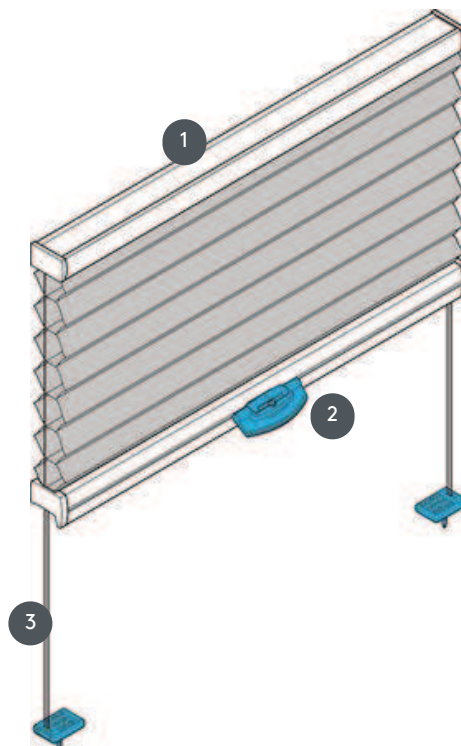

DUETTE DU25DV

Duette DV za krovne prozore sa zateznim žicama i ručkom. Sustav se može postaviti i naopako, tj. roleta se zatvara odozgo prema dolje.

1 Gornja vodilica (fiksna)

2 Plastična ručka FLEX

3 Zatezna žica

vrsta montaže

Način montaže

Minimalne / maksimalne dimenzije

min.Širina 15 cm /
max.Širina 120 cm

min.Visina 10 cm /
max.Visina 150 cm

Maksimalna površina 1,8 m²

Rukovanje

Upravljačka šina s
plastičnom ručkom (Flex)