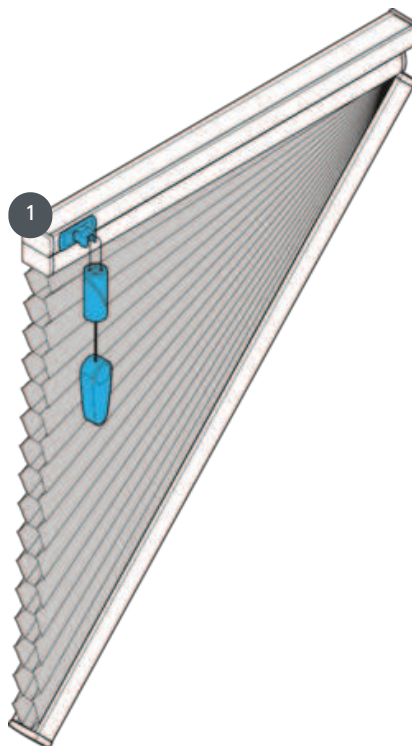

DUETTE DU25GFSU

Duette tip GFSU, slobodno visi s radom na užetu. Zavjesa se može spustiti do kosine. Kut nagiba 1-60°. Bez kabelske kočnice moguće samo pri kutu nagiba od 51-60°!

1 kočnica užeta

vrsta montaže

zavrnut

min. /maks. masa

minimalni nagib 40 cm
/maks. nagib 220 cm

min. visina 10 cm/maks.
visina 260 cm

maks. nagib 60°

Maksimalna površina 5 m²

Rukovanje

pomoću poteznog užeta i
kočnice za užu (Upravljanje
se uvijek provodi s najviše
točke prozora)