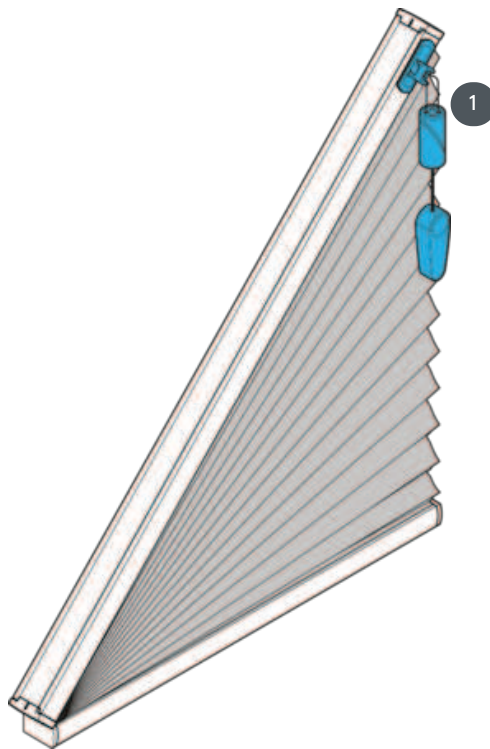

DUETTE DU25GFSO

Duette tip GFSO, slobodno visi s radom na užetu. Zavjesa se može povući do kosine. Kut nagiba 1-60°. Bez kableske kočnice moguće samo pri kutu nagiba od 51-60°!

1 kočnica užeta

vrsta montaže

zavrnut

Minimalne / maksimalne dimenzije

minimalni nagib 40 cm
/maks. nagib 210 cm

min. visina 10 cm/maks.
visina 200 cm

maks. nagib 60°

Maksimalna površina 4,6
m²

Rukovanje

Za nagibne kutove do 50°
upravljanje se vrši pomoću
potezne vrpce s kočnicom
za vrpce.

Za nagibne kutove od 51° do
60° upravljanje se vrši
pomoću potezne vrpce bez
kočnice za vrpce, uz
fiksiranje visine putem
namotavača vrpce.

Upravljanje se uvijek
provodi s najviše točke
prozora.

Boja tkanine