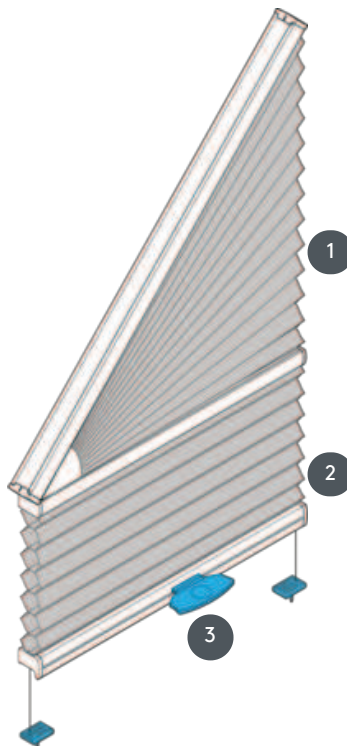

DUETTE DU25GV1

Duette tip GV1 podupirač s ručkom. Moguća montaža naopako.
Roletom se može upravljati samo u ravnom području - gornji trokut fiksiran! Kut nagiba 5-50°!

- 1 trokutasti nepomični dio
- 2 dostupno područje za upravljanje
- 3 Metalna ručka EOS Standard ili metalna ručka FUSION, po želji plastična ručka FLEX

vrsta montaže

zavrnut

Minimalne / maksimalne dimenzije

minimalni nagib 30 cm/maks. nagib 140 cm

min. visina 30 cm/maks. visina 230 cm

maks. nagib 50°

maks. površina 2,5 m²

Rukovanje

pomoću upravljačke ručke na pomičnoj donjoj letvici

boja tkanine

prema najnovijoj kolekciji