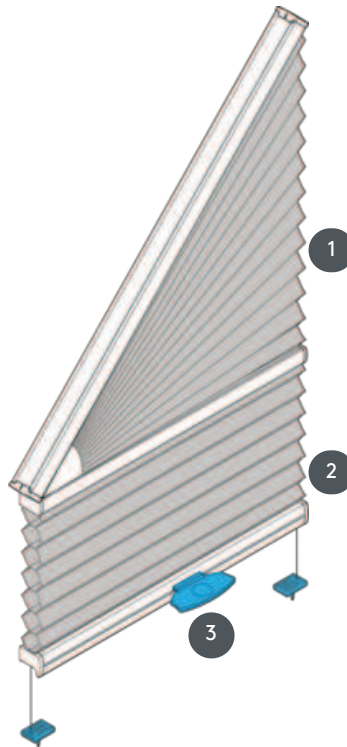

DUETTE DU25GV1

Duette tip GV1 podupirač s ručkom. Moguća montaža naopako.
Roletom se može upravljati samo u ravnom području - gornji trokut fiksiran! Kut nagiba 5-50°!

- 1 trokutasti nepomični dio
- 2 dostupno područje za upravljanje
- 3 Metalna ručka EOS Standard ili metalna ručka FUSION, po želji plastična ručka FLEX

vrsta montaže

zavrnut

Minimalne / maksimalne dimenzije

min.Širina 30 cm/max.Širina 140 cm
min. visina 30 cm/maks. visina 230 cm
maks. nagib 50°
Maksimalna površina 2,5 m²

Rukovanje

pomoću ručke za upravljanje na pomičnoj donjoj letvici