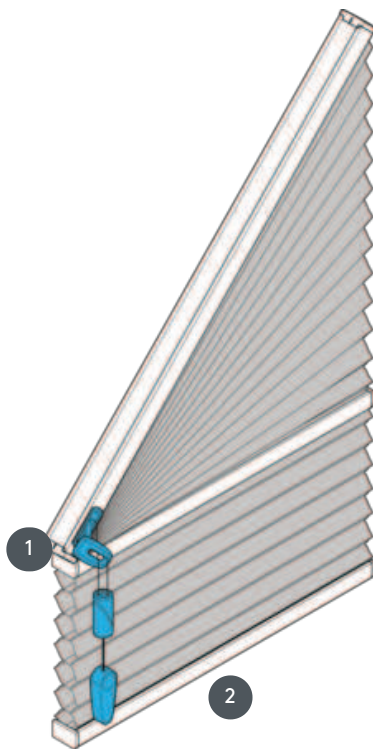

DUETTE DU25GF

Duette tip GF slobodno visi s radom na užetu i kočnicom pod kutom nagiba od 1-50 °. Zavjesa se može povući do kosine.

1 Mehanizam za zaključavanje vrvica

2 Donja letvica

vrsta montaže

Način montaže

Minimalne / maksimalne dimenzije

minimalni nagib 50 cm
(osnovna linija najmanje 40 cm) /maks. nagib 210 cm
min. visina 30 cm/maks.
visina 300 cm
maks. nagib 50°
Maksimalna površina 4 m²

Rukovanje

pomoću poteznog užeta i
kočnice za užu