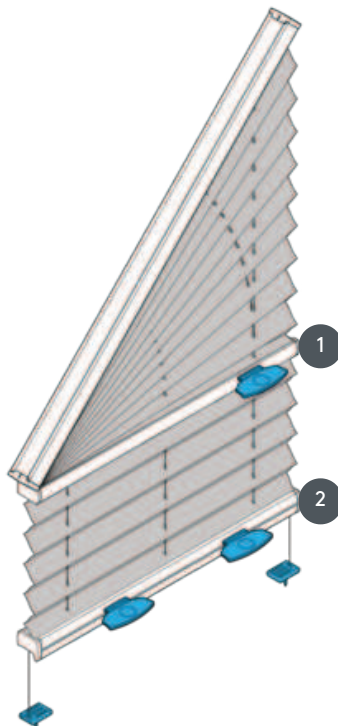

# PLISSEE PL20GV2

Plissee tip GV zategnuta ručkom - kut nagiba od 5° - 35° (roletom se može upravljati do koso), montaža naopako nije moguća

1 gornja upravljačka tračnica  
(može se upravljati do kuta)

2 donja upravljačka tračnica

## vrsta montaže

zavrnut

## min. /maks. masa

minimalni nagib 30 cm/maks. nagib 120 cm  
min. visina 30 cm/maks. visina 220 cm  
maks. nagib 35°  
maks. površina 3.0 m<sup>2</sup>  
**Za zabatne prozore obavezno navedite jasne dimenzije (isključujući ugradnju na prozorske okvire i zidnu montažu)**