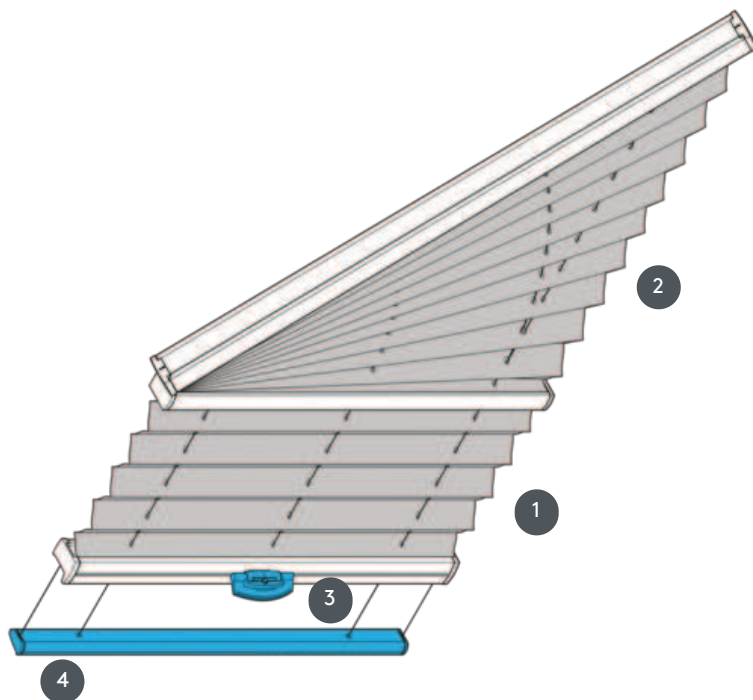

PLISSEE PL20PLGV

Plissee tip PLGV za sustav zabatnog stropa s ručkom. Zatezne špage fiksne, razmak cca. 20 cm. Sustav se može montirati i naopako, tj. roleta se zatvara odozgo prema dolje.

- 1 operativni dio
- 2 Fiksni kosi
- 3 FLEX plastična ručka, sklopiva
- 4 Fiksna donja tračnica

vrsta montaže

vijčani ili s montažnim profilom

min. /maks. masa

min. širina 15 cm/maks. širina 100 cm

min. visina 10 cm/maks. visina 250 cm

konobar

pomoću upravljačke ručke (ako nije dostupno ručno, pomoću upravljačke šipke)