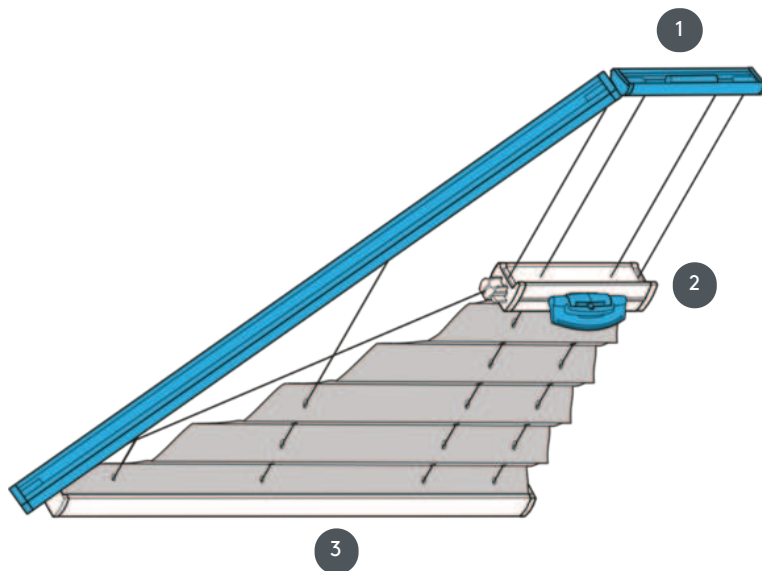

PLISSEE

PL20PLVDR1

Plissee tip PLVDR1 za trokutasti stropni sustav s ručnim upravljanjem. Uže za napetost fiksno, razmak oko 20 cm. Sustav se može montirati i naopačke, tj. tkanina se zatvara odozgo prema dolje.

- 1 Fiksna gornja tračnica (min. 11,6 cm)
- 2 FLEX plastična ručka, sklopiva
- 3 Fiksna donja tračnica

vrsta montaže

vijčani ili s montažnim profilom

min. /maks. masa

min. širina 15 cm/maks. širina 100 cm

min. visina 10 cm/maks. visina 250 cm

konobar

pomoću upravljačke ručke (ako nije dostupno ručno, pomoću upravljačke šipke)

boja tkanine

prema najnovijoj kolekciji