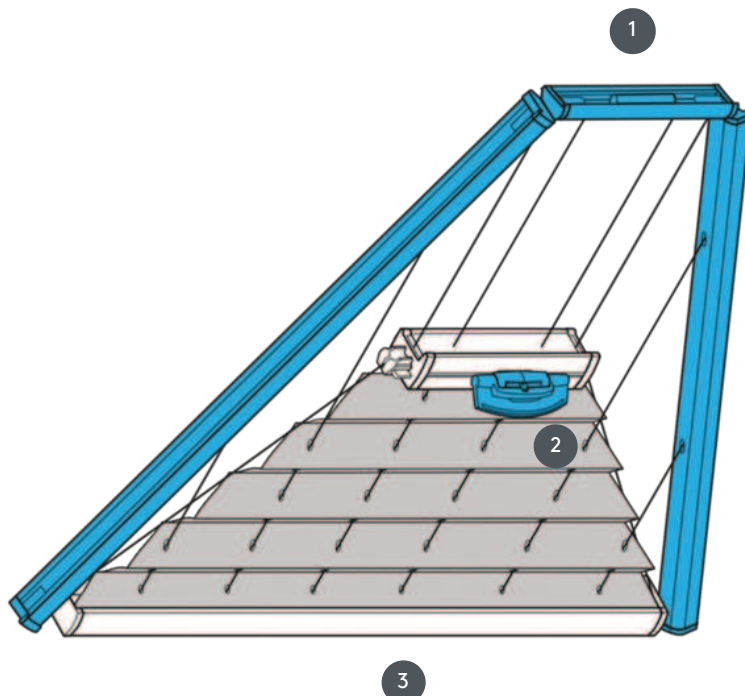

PLISSEE

PL20PLVDR2

Plisese tip PLVDR2 za trokutasti stropni sustav s ručnim upravljanjem. Uže za napetost fiksno, razmak oko 20 cm. Sustav se može montirati i naopačke, tj. tkanina se zatvara odozgo prema dolje.

- 1 Fiksna gornja tračnica (min. 11,6 cm)
- 2 FLEX plastična ručka, sklopiva
- 3 Fiksna donja tračnica

vrsta montaže

vijčani ili s montažnim profilom

min. /maks. masa

min. širina 15 cm/maks. širina 150 cm

min. visina 10 cm/maks. visina 250 cm

konobar

pomoću upravljačke ručke (ako nije dostupno ručno, pomoću upravljačke šipke)

boja tkanine

prema najnovijoj kolekciji