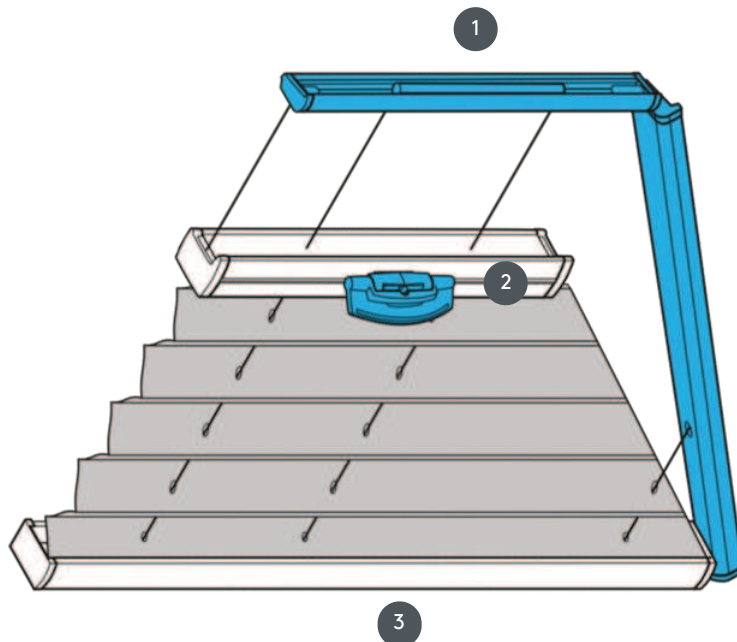

# PLISSEE PL20PLVT1

Plissee tip PLVT1 za trapeznu plafonsku instalaciju s ručnim upravljanjem. Uže za zatezanje fiksno, razmak oko 20 cm. Instalacija se može montirati i naopačke, tj. tkanina se zatvara odozgo prema dolje.

- 1 Fiksna gornja tračnica (min. 11,6 cm)
- 2 FLEX plastična ručka, sklopiva
- 3 Fiksna donja tračnica

## vrsta montaže

vijčani ili s montažnim profilom

## min. /maks. masa

min. širina 15 cm/maks. širina 150 cm

min. visina 10 cm/maks. visina 250 cm