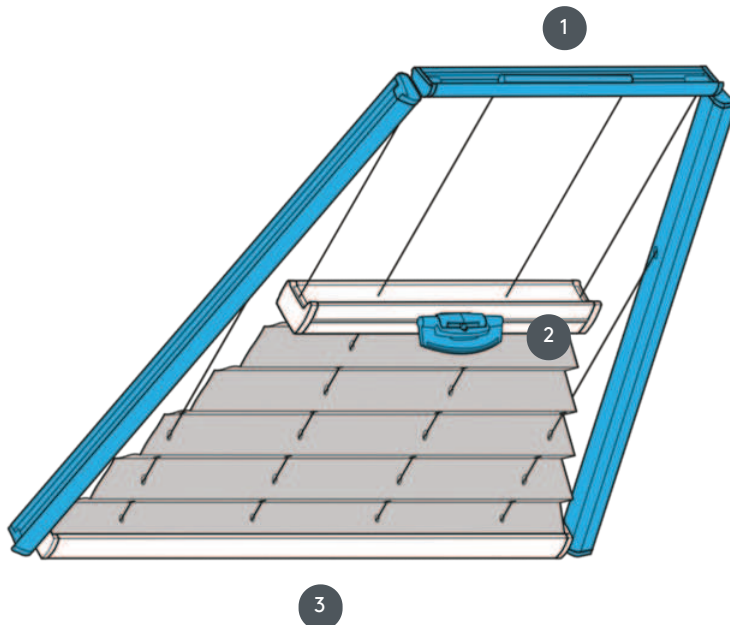

PLISSEE PL20PLVT2

Plissee tip PLVT2 za trapeznu stropnu jedinicu s ručnom kontrolom. Uže za napetost je fiksno. Jedinicu je moguće montirati i naopako, tj. zavjesa se zatvara od gore prema dolje.

- 1 Fiksna gornja tračnica (min. 11,6 cm)
- 2 FLEX plastična ručka, sklopiva
- 3 Fiksna donja tračnica

vrsta montaže

vijčani ili s montažnim profilom

min. /maks. masa

min. širina 15 cm/maks. širina 150 cm

min. visina 10 cm/maks. visina 250 cm

konobar

pomoću upravljačke ručke (ako nije dostupno ručno, pomoću upravljačke šipke)