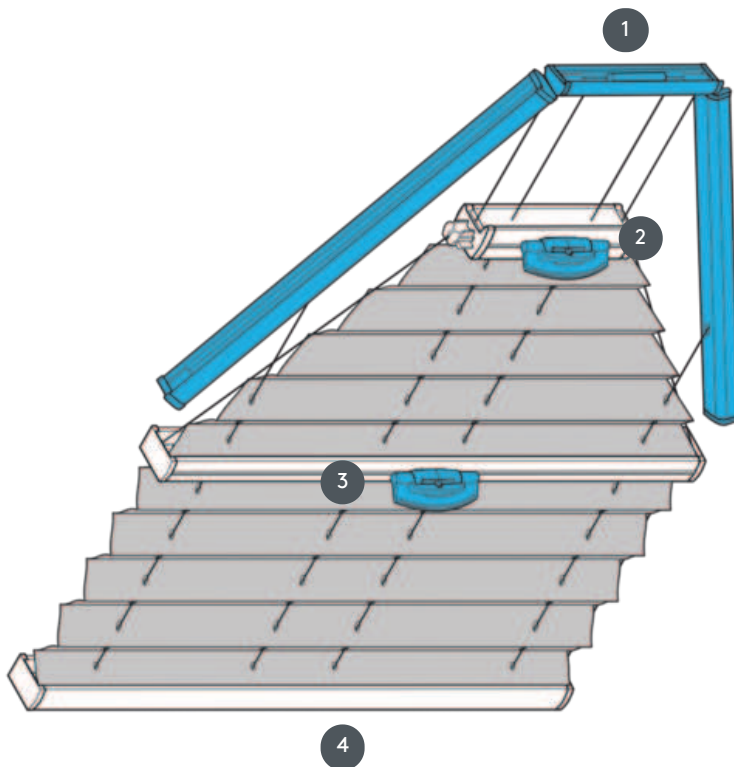

PLISSEE PL20PLV6

Plisirani slijepi vrh PLVT2 za trapezoidni stropni sustav s ručkom.
Zatezni kablovi fiksni. Sustav se može postaviti i naopako, tj. roleta se zatvara odozgo prema dole.

- 1 Fiksna gornja tračnica (min. 11,6 cm)
- 2 FLEX plastična ručka, sklopiva
- 3 FLEX plastična ručka, sklopiva
- 4 Fiksna donja tračnica

vrsta montaže

vijčani ili s montažnim profilom

min. /maks. masa

min. širina 40 cm/maks. širina 120 cm

min. visina 30 cm/maks. visina 250 cm

konobar

pomoću upravljačke ručke (ako nije dostupno ručno, pomoću upravljačke šipke)