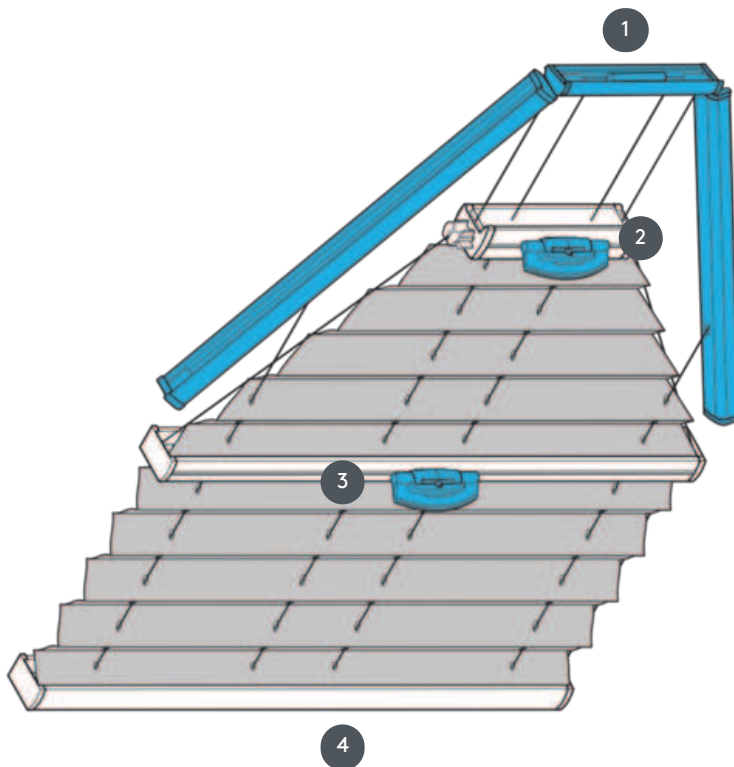

PLISE PL20PLV6

Plisirani slijepi vrh PLVT2 za trapezoidni stropni sustav s ručkom.
Zatezni kablovi fiksni. Sustav se može postaviti i naopako, tj. roleta se zatvara odozgo prema dole.

- 1 Fiksna gornja tračnica (min. 11,6 cm)
- 2 FLEX plastična ručka, sklopiva
- 3 FLEX plastična ručka, sklopiva
- 4 Fiksna donja tračnica

vrsta montaže

vijčani ili s montažnim profilom

min. /maks. masa

min. širina 40 cm/maks. širina 120 cm

min. visina 30 cm/maks. visina 250 cm

konobar

pomoću upravljačke ručke (ako nije dostupno ručno, pomoću upravljačke šipke)