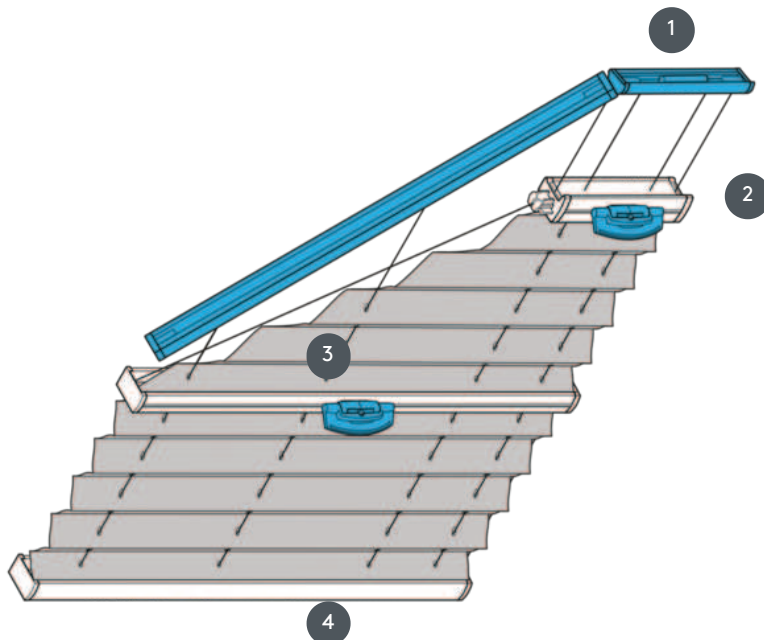

# PLISSEE PL20PLV5

Plise Tip PLV5 za petougaoonu stropnu konstrukciju s ručnim upravljanjem. Držači užeta fiksni, razmak približno 20 cm. Ako nije drugačije navedeno, trapez se nalazi na vrhu.

- 1 Fiksna gornja tračnica (min. 11,6 cm)
- 2 FLEX plastična ručka, sklopiva
- 3 FLEX plastična ručka, sklopiva
- 4 Fiksna donja tračnica

## vrsta montaže

vijčani ili s montažnim profilom

## min. /maks. masa

min. širina 40 cm/maks. širina 100 cm

min. visina 30 cm/maks. visina 250 cm