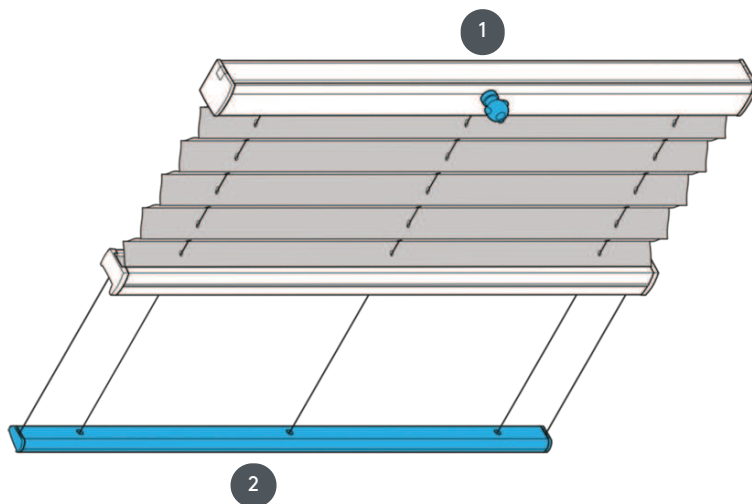

PLISSEE

PL20PLK2

Plise tip PLV5 za plafonsku instalaciju s kurbлом (paket gore, motor gore) Čelične žice fiksne, razmak približno 20 cm. Još jedna varijanta: PL20PLK1 (paket gore, motor dolje)

- 1 pogon radilice
- 2 Fiksna donja tračnica

vrsta montaže

vijčani ili s montažnim profilom

min. /maks. masa

min. širina 20 cm/maks. širina 230 cm

min. visina 10 cm/maks. visina 400 cm

boja tkanine

prema najnovijoj kolekciji

dodaci

Vitlo (29.1510)

Zidni nosač (16.2047)

Montažni profil u cm