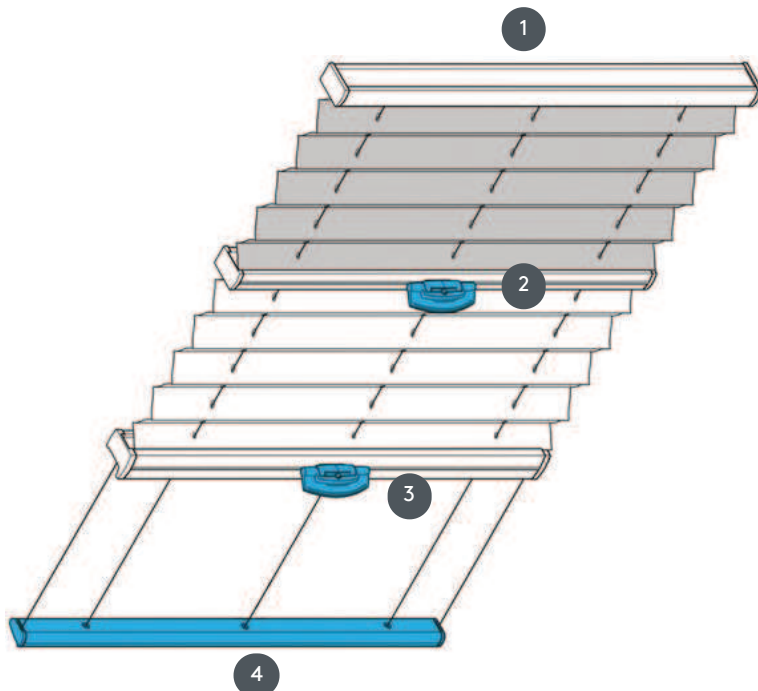

PLISSEE PL20PLVTN

Plissee tip PLVTN s dvije zavjese. Zatezna užad fiksna, udaljenost cca. 20 cm. Kod ugradnje pod kutom, rasporedite paket na vrhu ako je moguće.

- 1 Popravak gornje tračnice
- 2 FLEX plastična ručka, sklopiva
- 3 FLEX plastična ručka, sklopiva
- 4 Fiksna donja tračnica

vrsta montaže

vijčani ili s montažnim profilom

min. /maks. masa

min. širina 15 cm/maks. širina 150 cm

min. visina 10 cm/maks. visina 400 cm

konobar

pomoću upravljačke ručke (ako se ne može doći ručno pomoću upravljačke šipke)