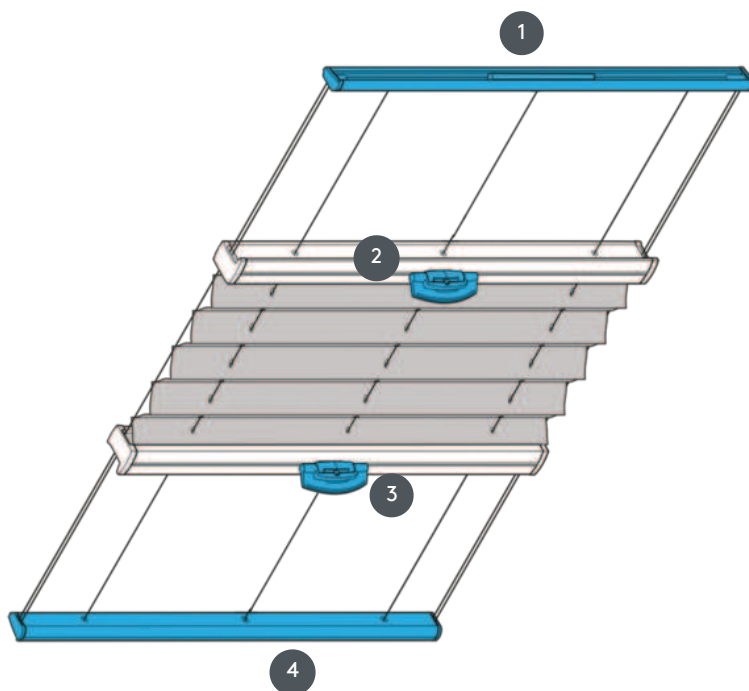

PLISSEE PL20PLVOU

Plissee tip PLVOU za stropne sustave. Zatezni kabeli fiksni, razmak cca. 20 cm.

- 1 Popravak gornje tračnice
- 2 FLEX plastična ručka, sklopiva
- 3 FLEX plastična ručka, sklopiva
- 4 Fiksna donja tračnica

vrsta montaže

vijčani ili s montažnim profilom

min. /maks. masa

min. početna vrijednost 15 cm/maks. osnovna vrijednost 128 cm

min. visina 10 cm/maks. visina 400 cm

konobar

pomoću upravljačke ručke (ako se ne može doći ručno pomoću upravljačke šipke)