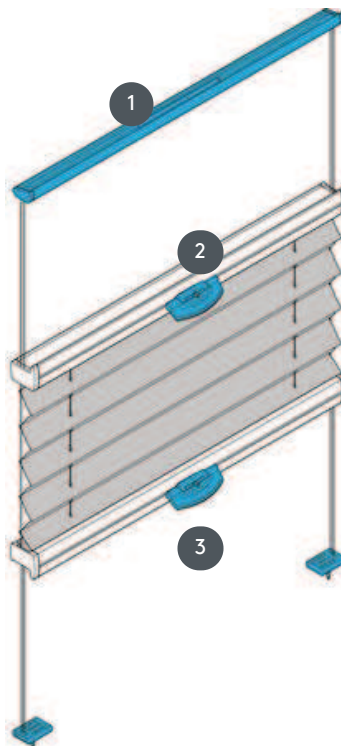

PLISSEE PL20DVOU

Plissee Typ DVOU za krovne prozore sa zateznim žicama. Sustav se može otvarati i zatvarati istovremeno odozgo i odozdo. Sustav se također može montirati naopako.

- 1 Popravak gornje tračnice
- 2 EOS standardna metalna ručka ili FUSION metalna ručka, FLEX plastič na ručka na zahtjev
- 3 FLEX plastična ručka, sklopiva

vrsta montaže

zavrnut

min. /maks. masa

min. širina 15 cm/maks.
širina 120 cm

min. visina 10 cm/maks.
visina 150 cm

maks. površina 1.8 m²

konobar

pomoću upravljačke ručke