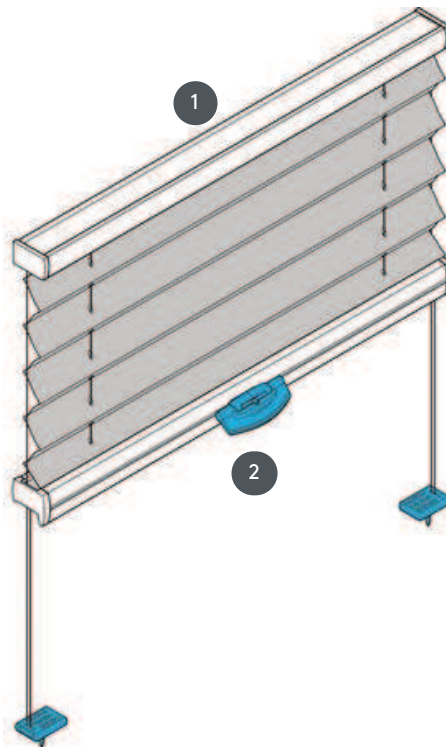

PLISSEE PL20DV

Plissee Typ DV za krovne prozore sa zateznim žicama. Sustav se također može montirati naopako.

- 1 Popravak gornje tračnice
- 2 FLEX plastična ručka, sklopiva

vrsta montaže

zavrnut

min. /maks. masa

min. širina 15 cm/maks.
širina 120 cm

min. visina 10 cm/maks.
visina 150 cm

maks. površina 1.8 m²

konobar

pomoću upravljačke ručke

boja tkanine

prema najnovijoj kolekciji