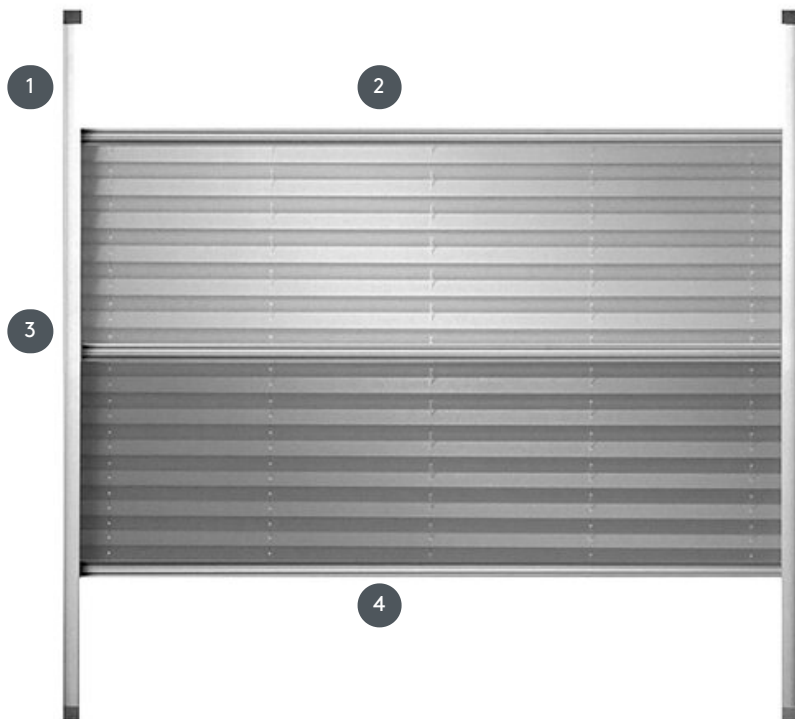

PLISSEE PL20SKPLOUTN

Plissee Typ "Skylight" za krovne prozore s bočnim vodilicama i dan/noć zavjesama.

1 Bočna vodilica

2 gornja ručka

3 srednja ručka

4 donja ručka

rassemblement

na krovnom prozoru
(nije prikladno za električne
Velux prozore)

min. /maks. masa

min. širina 30 cm/maks.
širina 80 cm

min. visina 30 cm/maks.
visina 150 cm

maks. površina 1.2 m²

konobar

S trakom ručke na dnu,
sredini i vrhu
(rad putem upravljačke
šipke moguć za više
prozore)