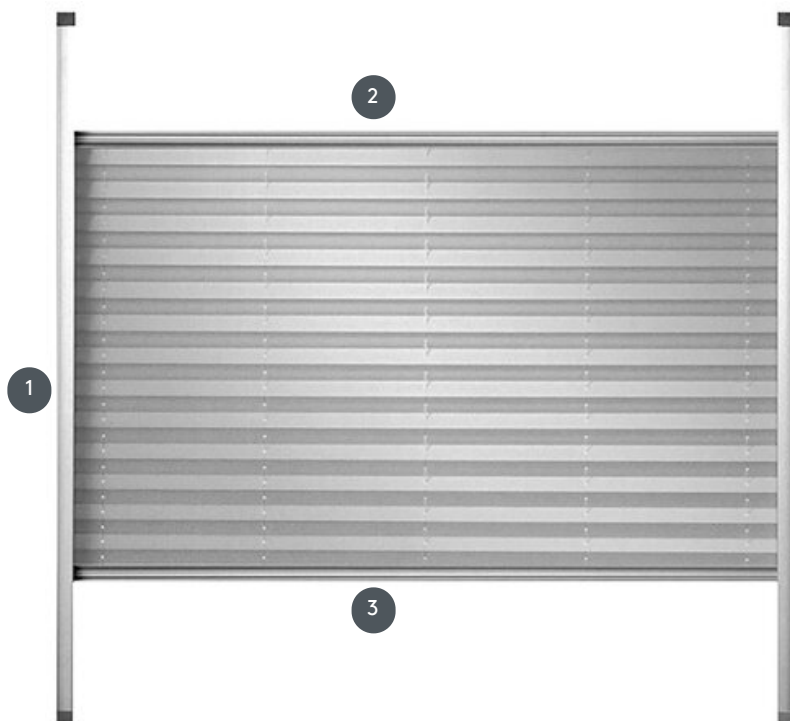

PLISSEE PL20SKPLOU

Plissee Typ "Skylight" za krovne prozore s bočnim vodilicama.

1 Bočna vodilica

2 gornja ručka

3 donja ručka

rassemblement

na krovnom prozoru
(nije prikladno za električne
Velux prozore)

min. /maks. masa

min. širina 30 cm/maks.
širina 150 cm

min. visina 30 cm/maks.
visina 150 cm

maks. površina 2,2 m²

konobar

S ručkom na dnu i na vrhu
(rad putem upravljačke
šipke moguć za više
prozore)

boja tkanine

prema najnovijoj kolekciji