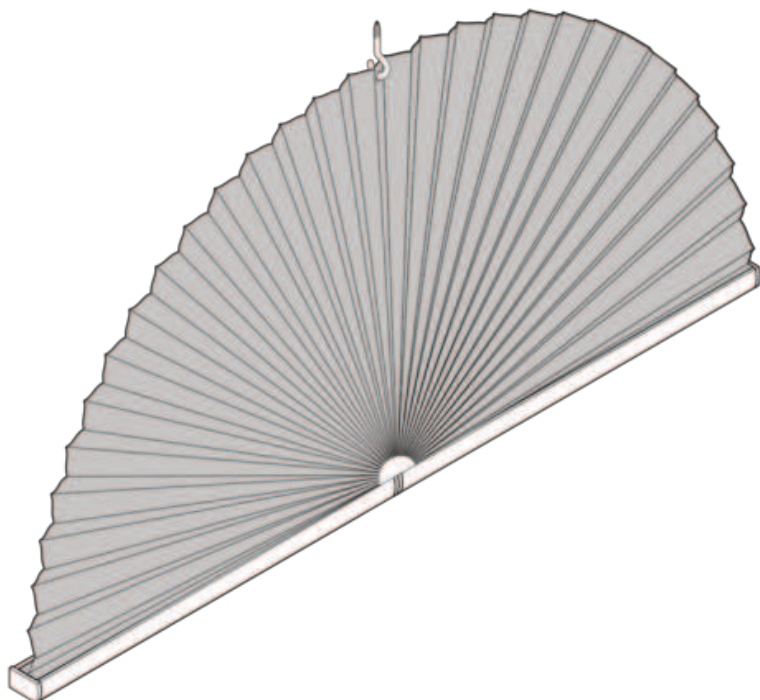

# PLISSEE PL20SX180

Plissee Typ SX180, fiksiran za polukružni sustav.

## vrsta montaže

zavrnut