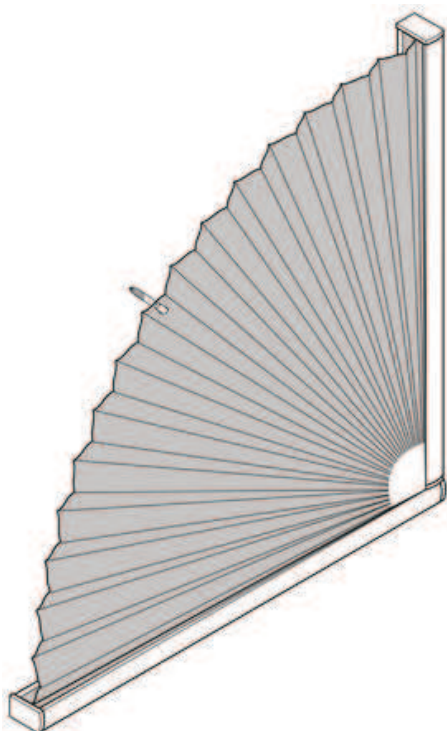

PLISSEE PL20SX90

Plissee Typ SX90, fiksiran za sustav četvrt kruga.

vrsta montaže

zavrnut

min. /maks. masa

min. početna vrijednost 15
cm/maks. osnovna
vrijednost 60 cm

min. visina 10 cm/maks.
visina 60 cm

konobar