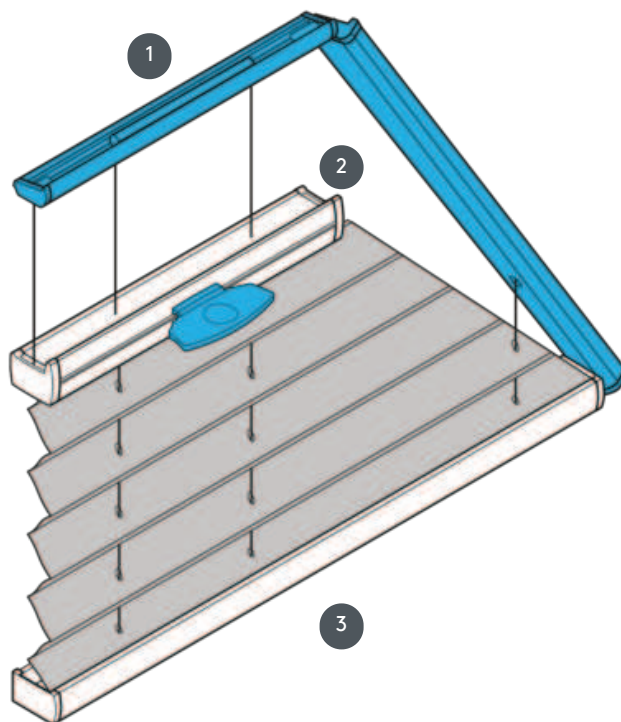

PLISSEE PL20SVT1

Plissee Typ SVT1, podupirač, s ručkom. Fiksne zatezne užadi - sustav se može montirati i naopako (zavjesa se zatvara odozgo prema dolje)

- 1 Fiksna gornja tračnica (min. 11,6 cm)
- 2 Upravljačka tračnica s ručkom (EOS standardna metalna ručka ili FUSION metalna ručka, FLEX plastična ručka na zahtjev)
- 3 Fiksna donja tračnica

vrsta montaže

zavrnut

min. /maks. masa

min. osnovna vrijednost 40 cm/maks. osnovna vrijednost 150 cm

min. visina 10 cm/maks. visina 250 cm

maks. površina 5.0 m²

konobar

pomoću ručki na upravljačkim tračnicama