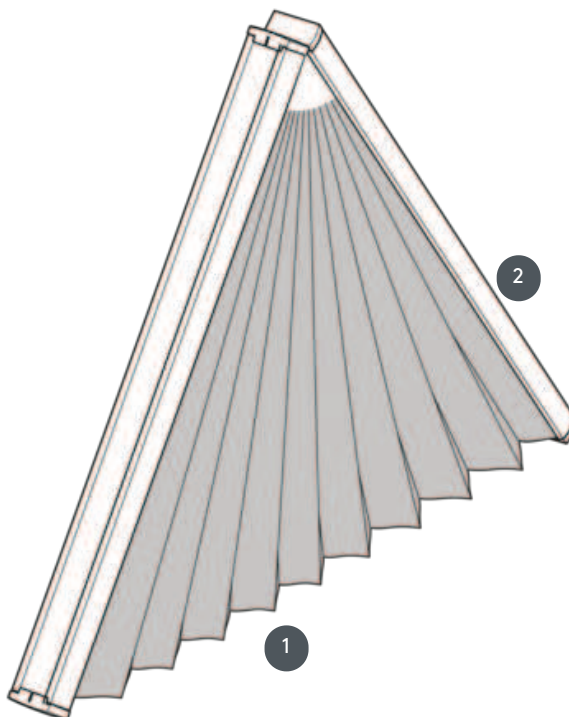

PLISSEE PL20SXDR

Plissee Typ SXDR, fiksno, nije operativno.

1 Širina izračuna

2 Iznos izračuna

vrsta montaže

zavrnut

min. /maks. masa

min. širina 20 cm/maks.
širina 120 cm

min. visina 10 cm/maks.
visina 120 cm

konobar

Sustav nije operativan!

boja tkanine

prema najnovijoj kolekciji