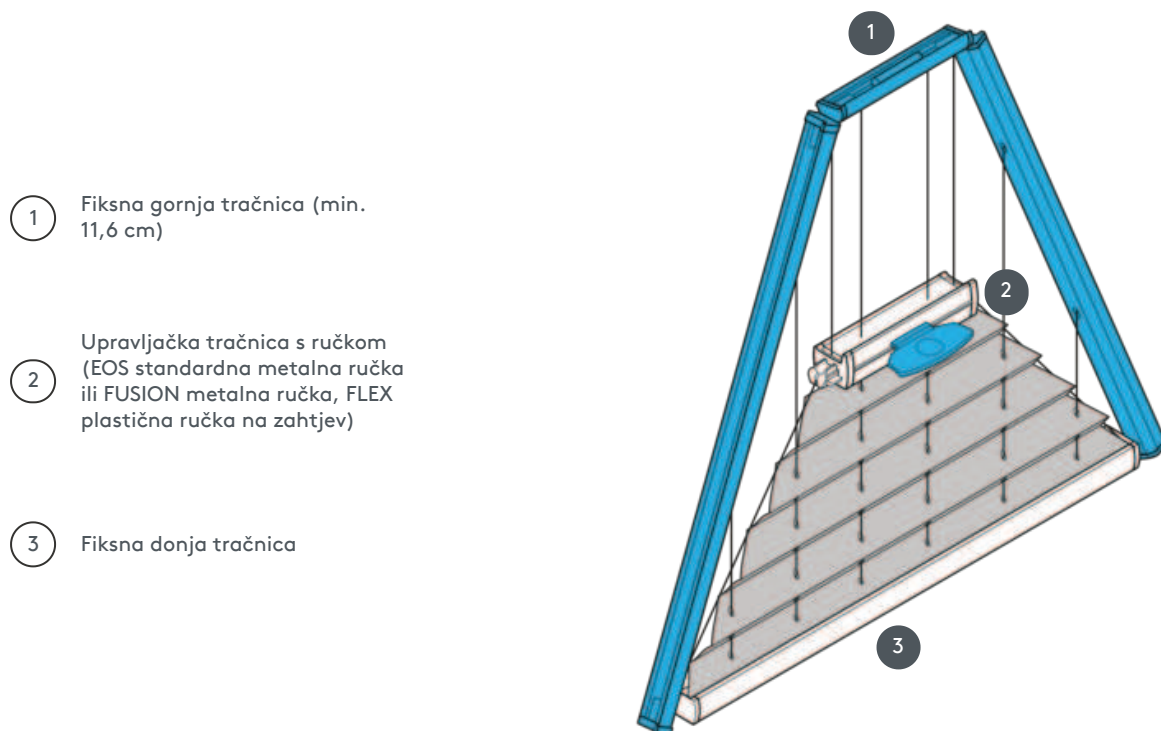

## PL20SVDR2

Plissee tip SVDR2, natezna, s ručkom. Fiksne zatezne užadi - sustav se može montirati i naopako (zavjesa se zatvara odozgo prema dolje)

1 Fiksna gornja tračnica (min. 11,6 cm)

2 Upravljačka tračnica s ručkom (EOS standardna metalna ručka ili FUSION metalna ručka, FLEX plastična ručka na zahtjev)