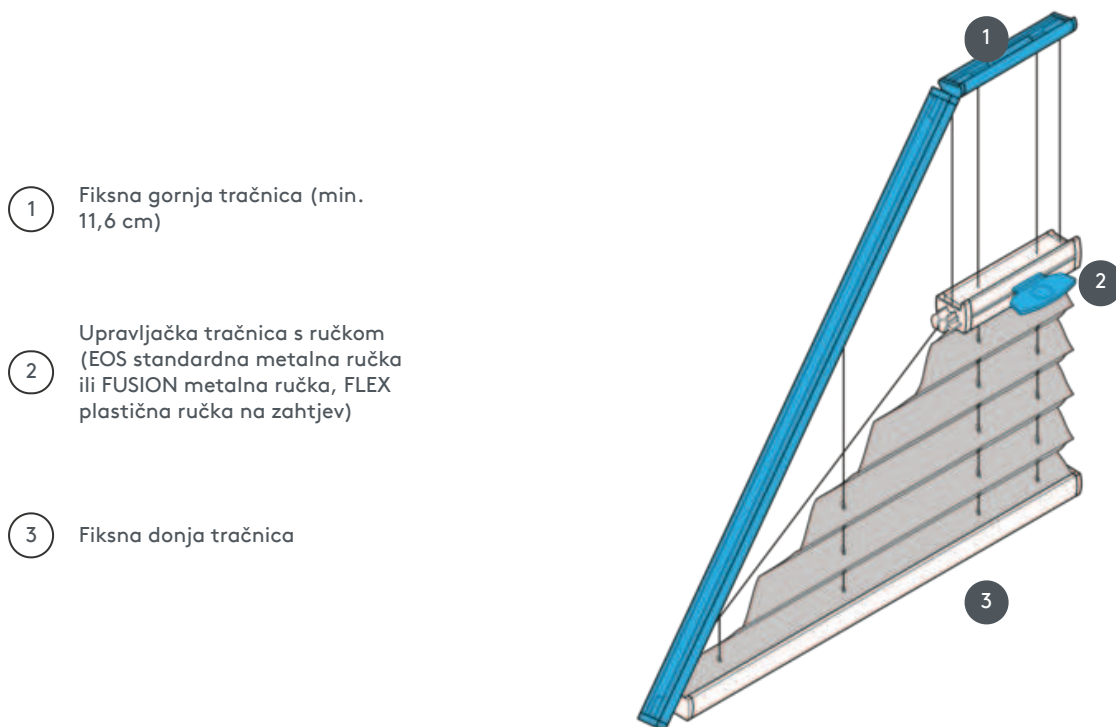

PLISSEE PL20SVDR1

Plise tip SVDR1, napet, s ručnim upravljanjem. Napetostne špage su fiksne - konstrukciju je moguće montirati i naopako (zavjesa se zatvara od vrha prema dolje).

- 1 Fiksna gornja tračnica (min. 11,6 cm)
- 2 Upravljačka tračnica s ručkom (EOS standardna metalna ručka ili FUSION metalna ručka, FLEX plastična ručka na zahtjev)
- 3 Fiksna donja tračnica

vrsta montaže

zavrnut

min. /maks. masa

min. početna vrijednost 15 cm/maks. početna vrijednost 100 cm

min. visina 10 cm/maks. visina 250 cm

konobar

pomoću ručke na upravljačkoj tračnici

boja tkanine