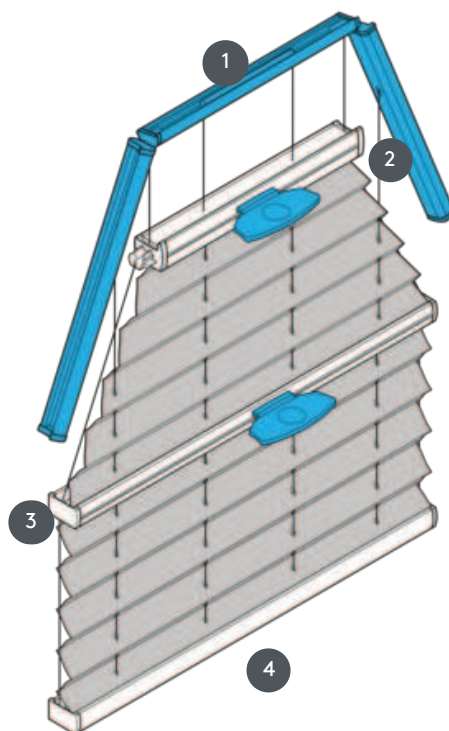

PLISE PL20SV6

Plise tip SV6, napet, s ručnim upravljanjem. Nategnuti konopci su fiksni - instalacija se može montirati i naopačke (zavjesa se zatvara odozgo prema dole)

- 1 Fiksna gornja tračnica (min. 11,6 cm)
- 2 Upravljačka tračnica s ručkom (EOS standardna metalna ručka ili FUSION metalna ručka, FLEX plastična ručka na zahtjev)
- 3 Upravljačka tračnica s ručkom (EOS standardna metalna ručka ili FUSION metalna ručka, FLEX plastična ručka na zahtjev)
- 4 Donja tračnica (fiksna)

vrsta montaže

zavrnut

min. /maks. masa

min. početna vrijednost 50 cm/maks. osnovna vrijednost 150 cm

Maksimalne dimenzije

visine:

min. visina 30 cm/maks. visina 250 cm

konobar