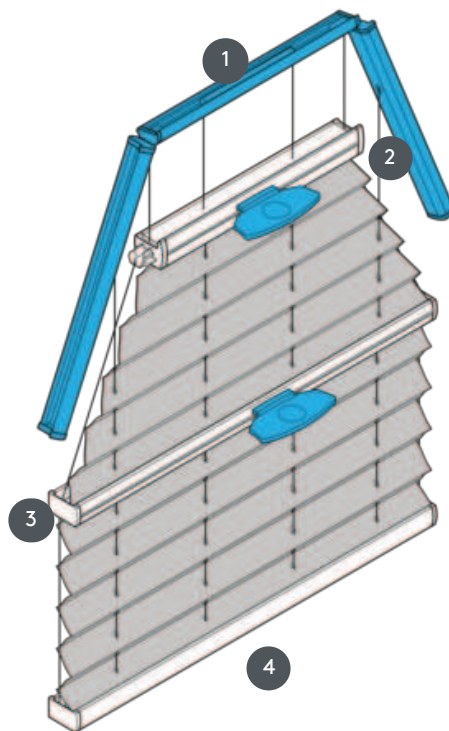

# PLISSEE PL20SV6

Plise tip SV6, napet, s ručnim upravljanjem. Nategnuti konopci su fiksni - instalacija se može montirati i naopačke (zavjesa se zatvara odozgo prema dole)

- 1 Fiksna gornja tračnica (min. 11,6 cm)
- 2 Upravljačka tračnica s ručkom (EOS standardna metalna ručka ili FUSION metalna ručka, FLEX plastična ručka na zahtjev)
- 3 Upravljačka tračnica s ručkom (EOS standardna metalna ručka ili FUSION metalna ručka, FLEX plastična ručka na zahtjev)
- 4 Donja tračnica (fiksna)

## vrsta montaže

zavrnut

### Maksimalne dimenzije

#### visine:

min. visina 30 cm/maks. visina 250 cm