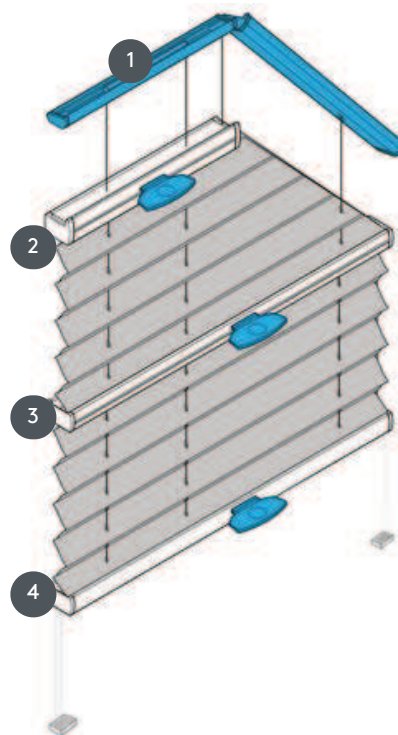

PLISSEE

PL20SV5OU

Plise tip SV5OU, napet, s upravljanjem na rukohvatu.

- 1 Fiksna gornja tračnica (min. 11,6 cm)
- 2 Upravljačka tračnica s ručkom (EOS standardna metalna ručka ili FUSION metalna ručka, FLEX plastična ručka na zahtjev)
- 3 Upravljačka tračnica s ručkom (EOS standardna metalna ručka ili FUSION metalna ručka, FLEX plastična ručka na zahtjev)
- 4 Upravljačka tračnica s ručkom (EOS standardna metalna ručka ili FUSION metalna ručka, FLEX plastična ručka na zahtjev)

vrsta montaže

zavrnut

min. /maks. masa

min. početna vrijednost 35 cm/maks. osnovna vrijednost 120 cm

Maksimalne dimenzije

visine:

min. visina 30 cm/maks. visina 200 cm

maks. površina 2,0 m²