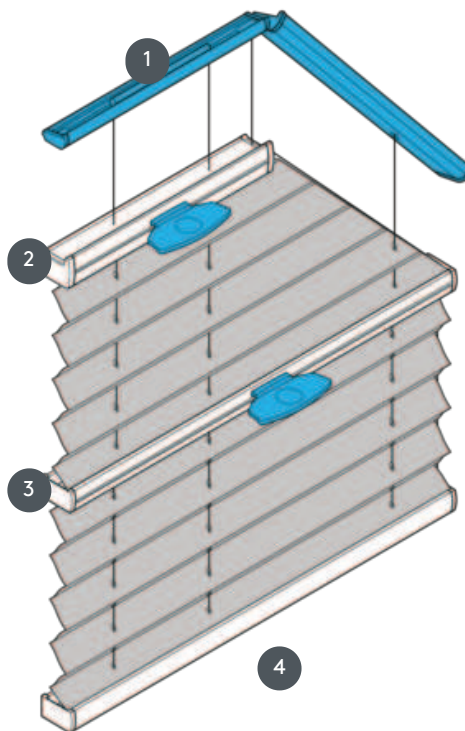

PLISSEE PL20SV5

Plissee tip SV5, napet, s ručnim upravljanjem. Nategnuti konopci su fiksni - montaža je također moguća naopačke (zavjesa se zatvara od vrha prema dnu).

- 1 Fiksna gornja tračnica (min. 11,6 cm)
- 2 Upravljačka tračnica s ručkom (EOS standardna metalna ručka ili FUSION metalna ručka, FLEX plastična ručka na zahtjev)
- 3 Upravljačka tračnica s ručkom (EOS standardna metalna ručka ili FUSION metalna ručka, FLEX plastična ručka na zahtjev)
- 4 Donja tračnica (fiksna)

vrsta montaže

zavrnut

min. /maks. masa

min. početna vrijednost 35 cm/maks. osnovna vrijednost 150 cm

Maksimalne dimenzije visine:

min. visina 30 cm/maks. visina 250 cm

maks. površina 3.75 m²

konobar