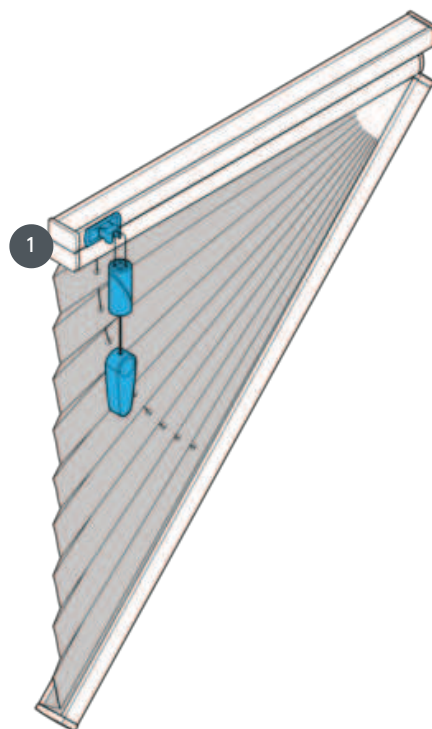

PLISSEE PL20GFSU

Plise gornji tip GFSU, slobodno viseći s upravljanjem užetom i kočnicom užeta pri kutu nagiba od 1 °-60 °. Bez kočnice užeta kut nagiba 51 °-60 °. Obuća se može spuštati do kuta.

1 Zaključavanje kabela i kočnica

vrsta montaže

zavrnut

min. /maks. masa

minimalni nagib 40
cm/maks. nagib 230 cm

min. visina 10 cm/maks.
visina 250 cm

maks. nagib 60°

maks. površina 5.0 m²

konobar

pomoću vezice s kočnicom
kabela (uvijek na najvišoj
visini prozora)

boja tkanine

prema najnovijoj kolekciji