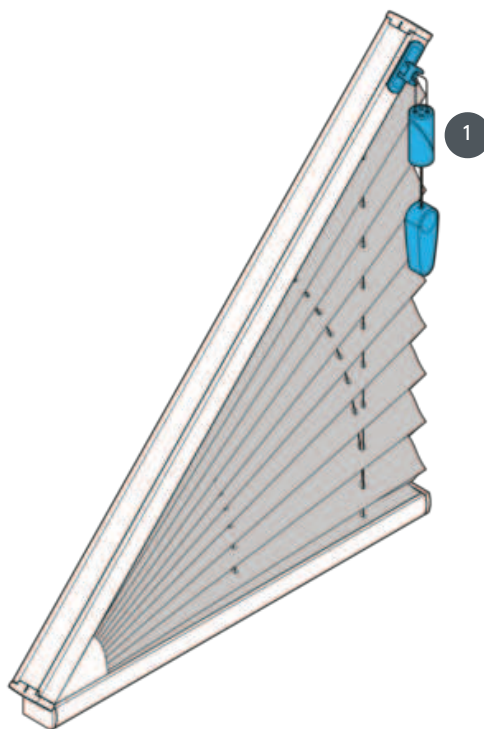

PLISSEE PL20GFSO

Plise tip GFSO, slobodno viseći s upravljanjem užetom i kočnicom za uže pri kutu nagiba od 1°-60°. Bez kočnice za uže kut nagiba 51°-60°. Materijal se može podići do nagiba.

1 Zaključavanje kabela i kočnica

vrsta montaže

zavrnut

min. /maks. masa

minimalni nagib 40
cm/maks. nagib 230 cm

min. visina 10 cm/maks.
visina 200 cm

maks. nagib 60°

maks. površina 5.0 m²

konobar

pomoću vezice i kočnice
kabela (do kuta nagiba od
50°)

pomoću vezice bez kočnice
kabela (pod kutom nagiba
od 51°-60°)

Radna strana uvijek je na
najvišoj visini prozora

boja tkanine

prema najnovijoj kolekciji