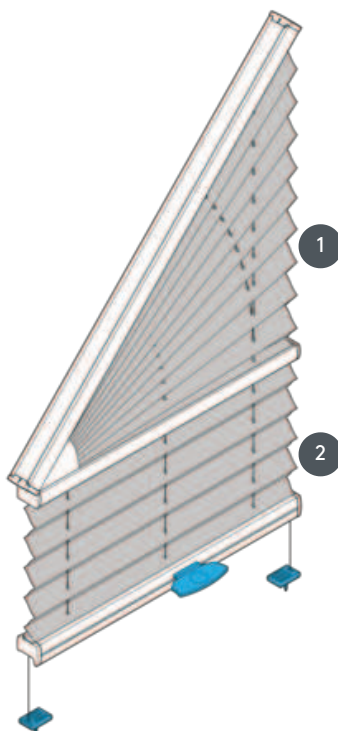

PLISSEE PL20GV

Plise tipa GV napet s upravljanjem ručkom - kut nagiba od 5 °-50 °
(zavjesa se može upravljati samo u ravnom dijelu, gornji trokut je fiksni!), montaža također moguća naopako.

1 fiksno stajanje

2 operabilan

vrsta montaže

zavrnut

min. /maks. masa

minimalni nagib 30
cm/maks. nagib 120 cm

min. visina 30 cm/maks.
visina 220 cm

maks. nagib 50°

maks. površina 3,0 m²

**Za zabatne prozore
obavezno navedite jasne
dimenzije (isključujući
ugradnju na prozorske
okvire i zidnu montažu)**

konobar

pomoću upravljačke ručke
na donjoj traci

boja tkanine

prema najnovijoj kolekciji