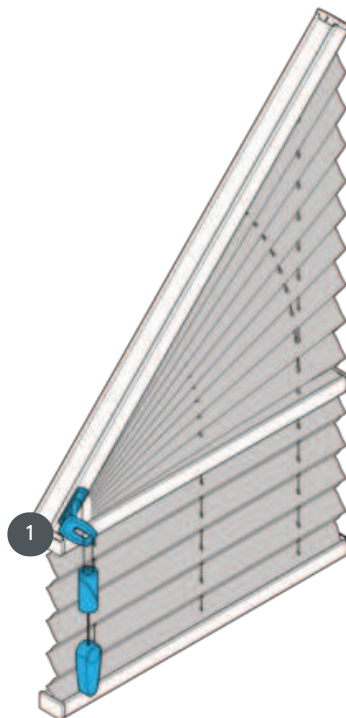

PLISSEE PL20GF

Plise tip GF slobodno vise s ručnim podešavanjem i kočnicom pri kutu nagiba od 1-50 °. Materijal se može podići do kuta.

1 brava za žice

vrsta montaže

zavrnut

min. /maks. masa

min. nagib 40 cm/maks.
nagib 230 cm (osnovna
linija također najmanje 40
cm)

min. visina 10 cm/maks.
visina 250 cm

maks. nagib 50°

maks. površina 5.0 m²

**Za zabatne prozore
obavezno navedite jasne
dimenzije (osim instalacije
prije ugradnje zida s
udubljenjem prozora)**

konobar

pomoću vezice s kočnicom s
kabelom (moguće na vrhu
ili dnu)