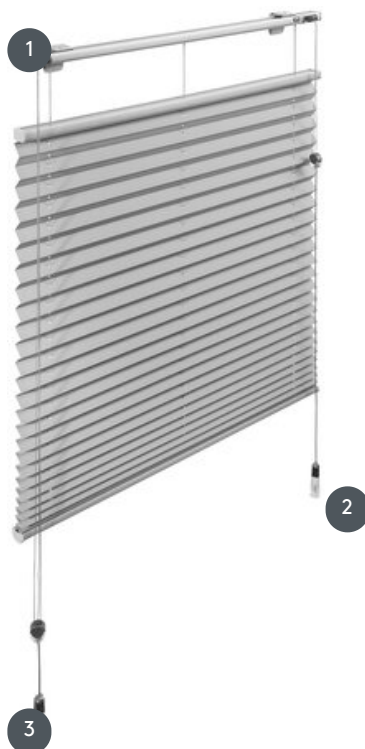

# PLISSEE PL20FU

Plise za okna i vrata s okretanjem i nagibanjem, upravljanje putem 2 uževe s kočnicom za užad s obje strane prozora za neovisno podizanje i spuštanje gornje ili donje paketske tračnice.

1 kočnica kabela

2 Vezica za gornju tračnicu

3 Vezica za donju tračnicu

## konobar

Izrađen od povlačnih kabela s kočnicama s obje strane prozora za neovisno podizanje i spuštanje gornje i donje tračnice paketa