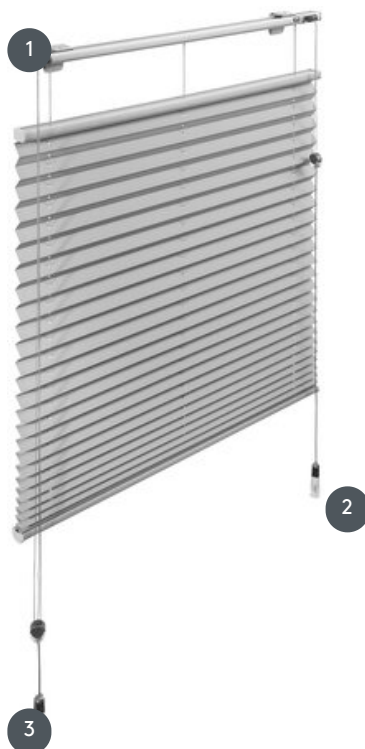

PLISE PL20FU

Plise za okna i vrata s okretanjem i nagibanjem, upravljanje putem 2 uževe s kočnicom za užad s obje strane prozora za neovisno podizanje i spuštanje gornje ili donje paketske tračnice.

1 kočnica kabela

2 Vezica za gornju tračnicu

3 Vezica za donju tračnicu

vrsta montaže

zavrnut

min. /maks. masa

minimalna širina 40 cm/maks. širina 250 cm (ovisno o tkanini!)

min. visina 10 cm/maks. visina 250 cm

maks. površina 5,0 m² (za zatamnjive tkanine max. 4m²)

konobar

Izrađen od povlačnih kabela s kočnicama s obje strane prozora za neovisno podizanje i spuštanje gornje i donje tračnice paketa

boja tkanine

prema najnovijoj kolekciji