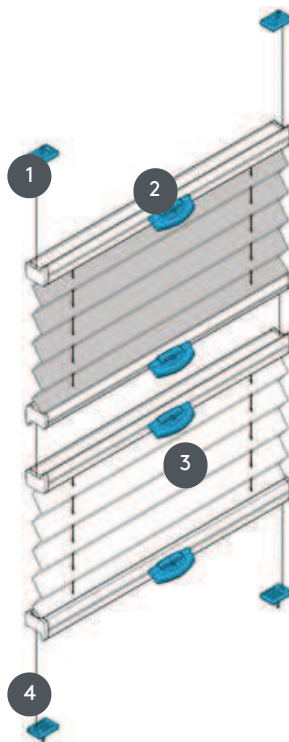

PLISSEE

PL20VOUTN2

Plise sa 2 rolo sjenilima (dan/noć) za prozore koji se otvaraju na okretanje i balkonska vrata, upravljanje pomoću ručki na 4 pokretne tračnice.

1 Spanish Shower

2 Radna tračnica (svaka od 4 tračnice može se pomicati pojedinačno)

3 EOS standardna metalna ručka ili FUSION metalna ručka, FLEX plastič na ručka na zahtjev

4 Kabel za vezanje

vrsta montaže

ili vijčani ili zalijepljeni

min. /maks. masa

min. širina 15 cm/maks.
širina 120 cm

min. visina 10 cm/maks.
visina 220 cm

maks. površina 2,0 m²
(maks. površina po zavjesi!)

konobar

pomoću ručki na 4
upravljačke tračnice

boja tkanine

prema najnovijoj kolekciji