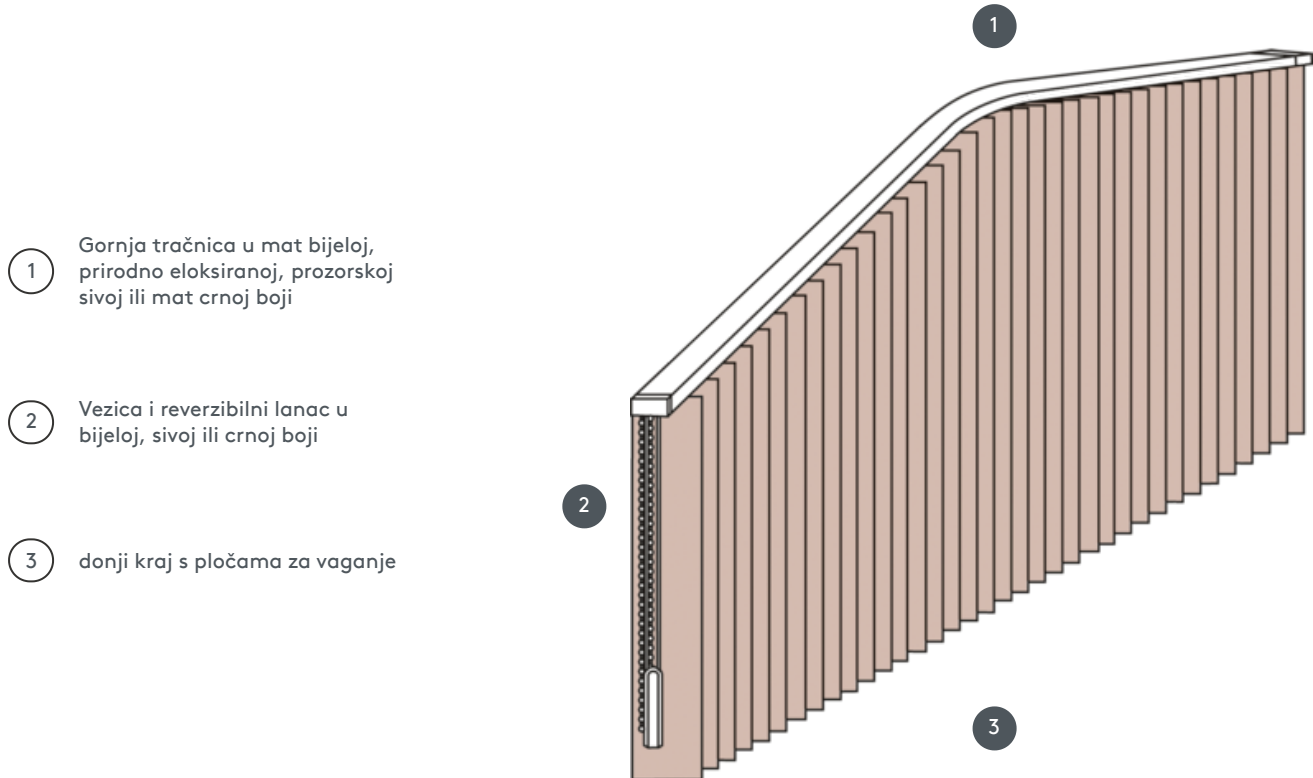

VERTIKALNE ŽALUZINE VJ095-S

Kompletni sustav vertikalnog slijepa za montažu na strop s montažnim kopčama. Montažni nosači za zidnu montažu uz dodatnu cijenu.

- 1 Gornja tračnica u mat bijeloj, prirodno eloksiranoj, prozorskoj sivoj ili mat crnoj boji
- 2 Vezica i reverzibilni lanac u bijeloj, sivoj ili crnoj boji
- 3 donji kraj s pločama za vaganje

rassemblement

strop, zid ili ugrađeni profil

min. /maks. dimenzije

maks. širina: 560 cm,
maks. visina: 400cm
najmanji radijus za oštricu
od 89 mm: 50 cm
najmanji radijus za oštricu
od 127 mm: 50 cm

Mehanička boja

mat bijela (RAL 9016)
prirodni anodizirani
aluminij (E6-EV1)
Siva struktura prozora (RAL
7040)
mat crna struktura (RAL
9005)
RAL posebna slika na
zahtjev (uz nadoplatu)

konobar

S vezicom i reverzibilnim lancem
u bijeloj, sivoj ili crnoj boji
Operacija lijevo ili desno