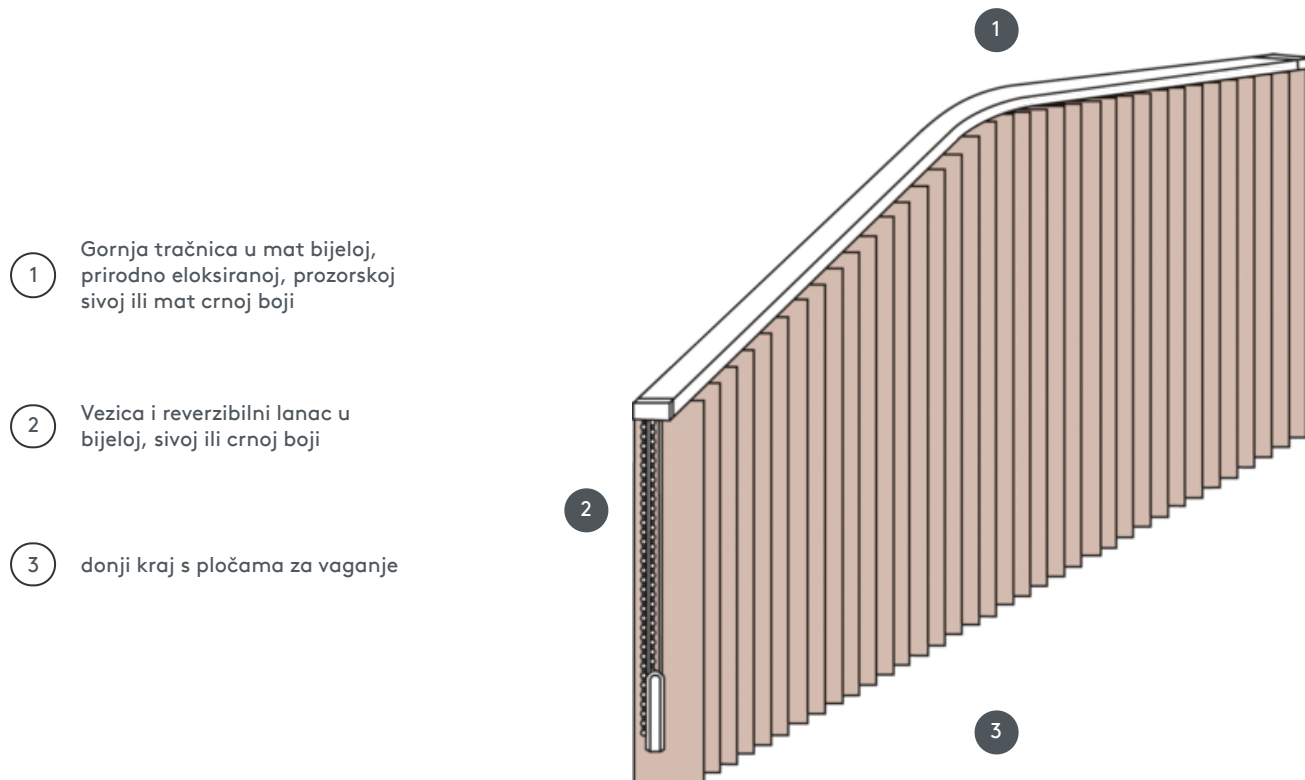

VERTIKALJALOUSIE VJ095-S

Vertikalne žaluzine – kompletan sustav za montažu na strop s pričvrsnim kopčama. Nosač za zidnu montažu dostupan je uz doplatu.

- 1 Gornja tračnica u mat bijeloj, prirodno eloksiranoj, prozorskoj sivoj ili mat crnoj boji
- 2 Vezica i reverzibilni lanac u bijeloj, sivoj ili crnoj boji
- 3 donji kraj s pločama za vaganje

rassemblement

strop, zid ili ugrađeni profil

min. /maks. dimenzije

maks. širina: 560 cm,
maks. visina: 400cm
najmanji radijus za oštricu
od 89 mm: 50 cm
najmanji radijus za oštricu
od 127 mm: 50 cm

Mehanička boja

mat bijela (RAL 9016)
prirodni anodizirani
aluminij (E6-EV1)
Siva struktura prozora (RAL
7040)
mat crna struktura (RAL
9005)
RAL posebna slika na
zahtjev (uz nadoplatu)

konobar

S vezicom i reverzibilnim lancem
u bijeloj, sivoj ili crnoj boji
Operacija lijevo ili desno