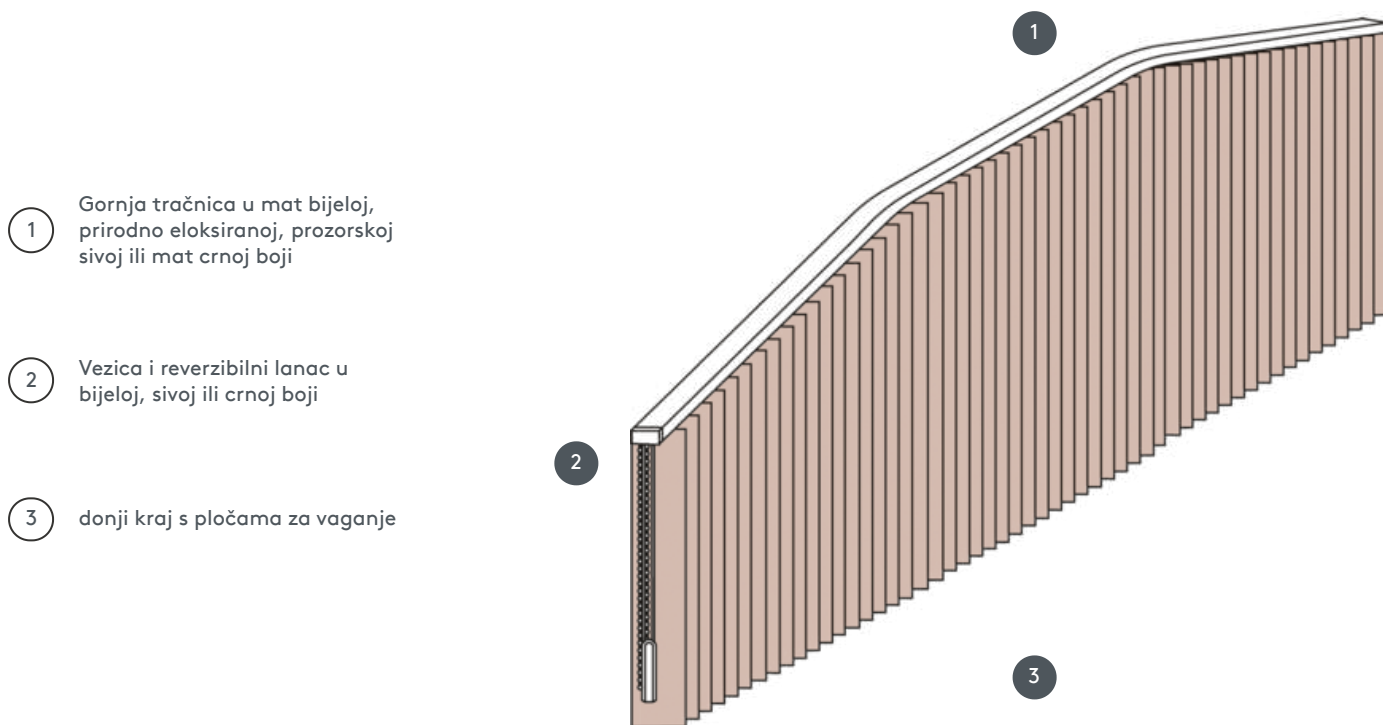

VERTIKALJALOUSIE VJ093-S

Vertikalne žaluzine kompletna oprema za montažu na strop s pričvršnim kopčama. Nosiva konstrukcija za montažu na zid uz dodatnu naknadu.

- 1 Gornja tračnica u mat bijeloj, prirodno eloksiranoj, prozorskoj sivoj ili mat crnoj boji
- 2 Vezica i reverzibilni lanac u bijeloj, sivoj ili crnoj boji
- 3 donji kraj s pločama za vaganje

rassemblement

strop ili zid

min. /maks. dimenzije

maks. širina: 560 cm,
maks. visina: 400cm
najmanji radijus za oštricu
od 89 mm: 50 cm
najmanji radijus za oštricu
od 127 mm: 50 cm

Mehanička boja

mat bijela (RAL 9016)
prirodni anodizirani
aluminij (E6-EV1)
Siva struktura prozora (RAL
7040)
mat crna struktura (RAL
9005)
RAL posebna slika na
zahtjev (uz nadoplatu)

konobar

S vezicom i reverzibilnim lancem
u bijeloj, sivoj ili crnoj boji
Operacija lijevo ili desno