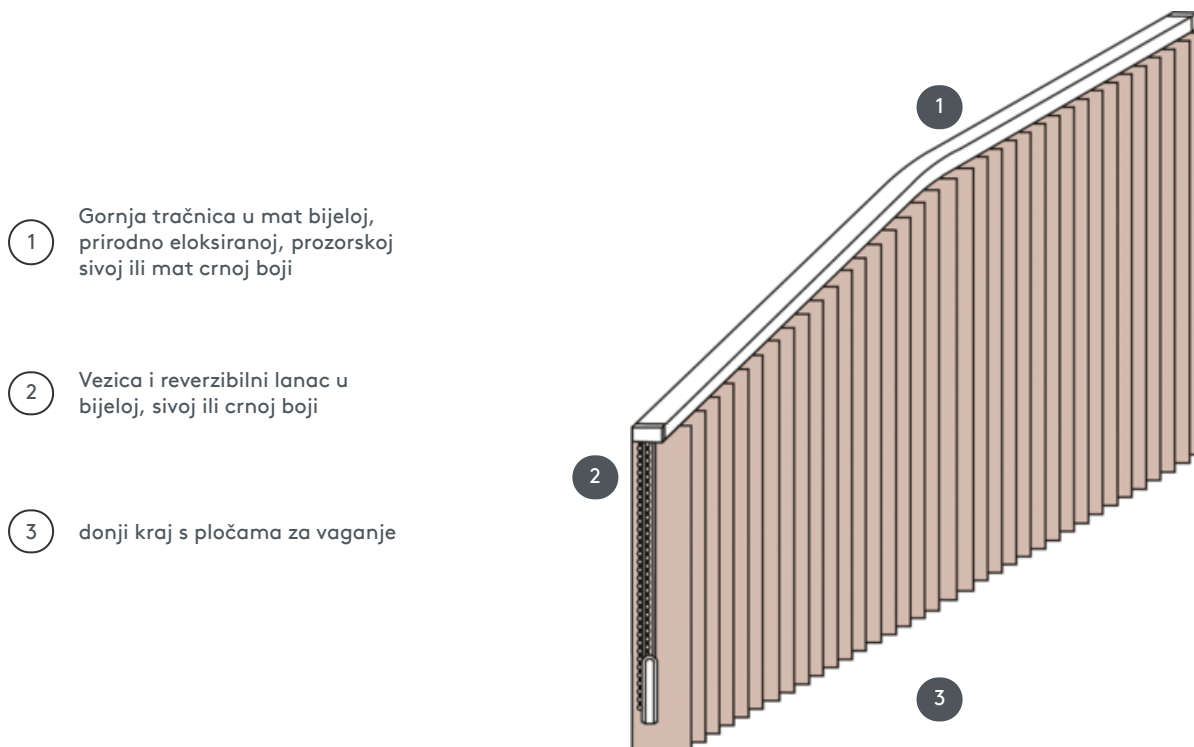

VERTIKALJALOUSIE VJ092-S

Vertikalne žaluzine kompletna oprema za montažu na strop s pričvršnim clipovima. Prijenosni nosač za montažu na zid uz dodatnu naknadu.

- 1 Gornja tračnica u mat bijeloj, prirodno eloksiranoj, prozorskoj sivoj ili mat crnoj boji
- 2 Vezica i reverzibilni lanac u bijeloj, sivoj ili crnoj boji
- 3 donji kraj s pločama za vaganje

rassemblement

strop, zid ili ugrađeni profil

min. /maks. dimenzije

maks. širina: 560 cm,
maks. visina: 400cm
najmanji radijus za oštricu
od 89 mm: 50 cm
najmanji radijus za oštricu
od 127 mm: 50 cm

Mehanička boja

mat bijela (RAL 9016)
prirodni anodizirani
aluminij (E6-EV1)
Siva struktura prozora (RAL
7040)
mat crna struktura (RAL
9005)
RAL posebna slika na
zahtjev (uz nadoplatu)

konobar

S vezicom i reverzibilnim lancem
u bijeloj, sivoj ili crnoj boji
Operacija lijevo ili desno