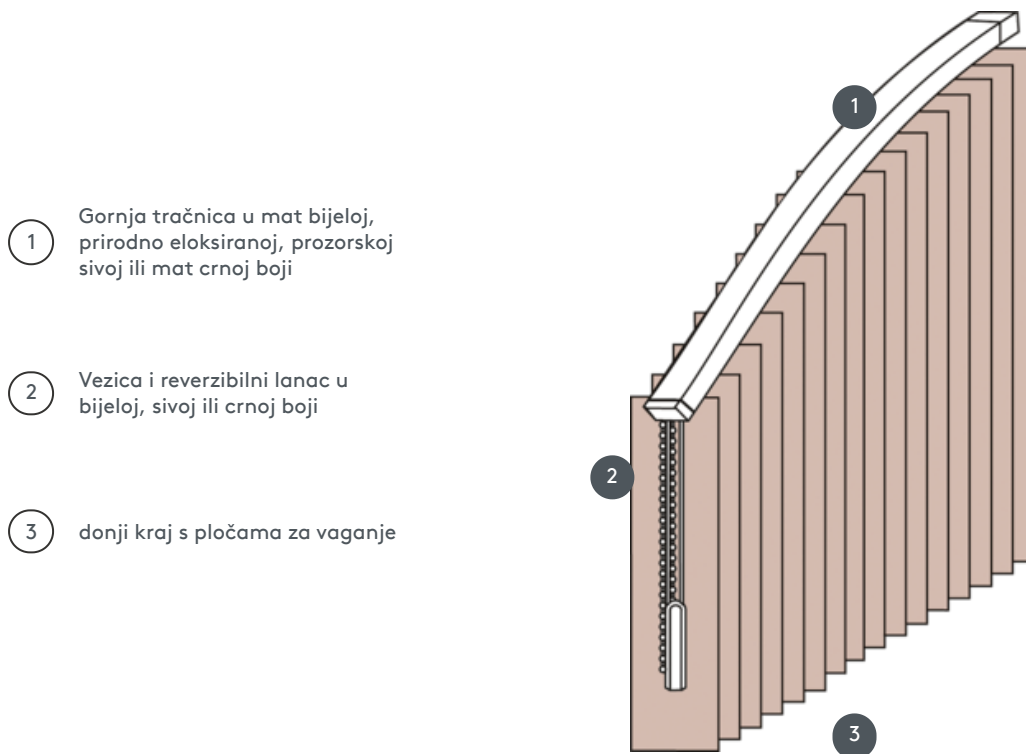

VERTIKALJALOUSIE VJ096-S

Vertikalne žaluzine kompletna oprema za montažu na strop s pričvrstnim clipovima. Priključni nosač za montažu na zid uz dodatnu naknadu.

- 1 Gornja tračnica u mat bijeloj, prirodno eloksiranoj, prozorskoj sivoj ili mat crnoj boji
- 2 Vezica i reverzibilni lanac u bijeloj, sivoj ili crnoj boji
- 3 donji kraj s pločama za vaganje

rassemblement

strop ili zid

min. /maks. dimenzije

maks. širina: 560 cm,
maks. visina: 400cm
najmanji radijus za oštricu
od 89 mm: 50 cm
najmanji radijus za oštricu
od 127 mm: 50 cm

Mehanička boja

mat bijela (RAL 9016)
prirodni anodizirani
aluminij (E6-EV1)
Siva struktura prozora (RAL
7040)
mat crna struktura (RAL
9005)
RAL posebna slika na
zahtjev (uz nadoplatu)

konobar

S vezicom i reverzibilnim lancem
u bijeloj, sivoj ili crnoj boji
Operacija lijevo ili desno