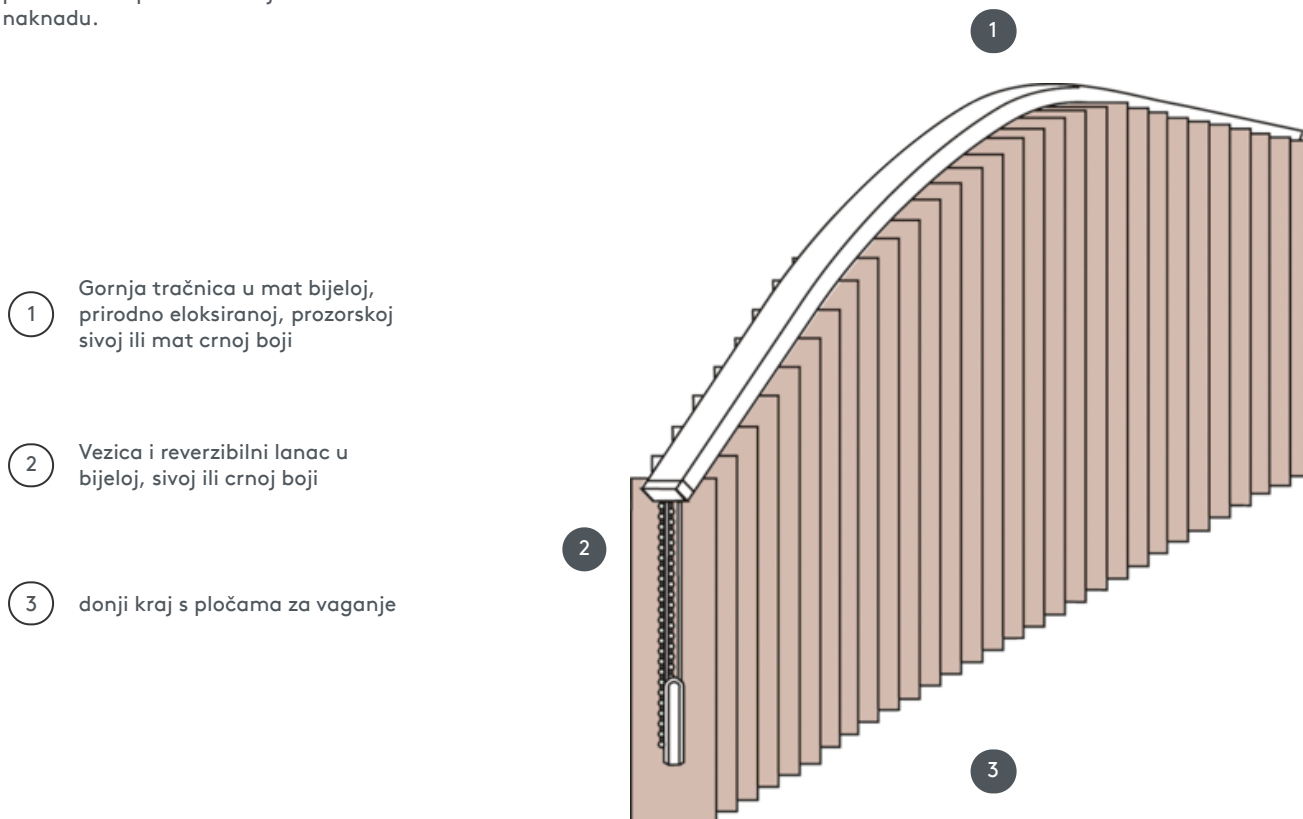

# VERTIKALJALOUSIE VJ091-S

Vertikalne žaluzine kompletna oprema za montažu na strop s pričvršnim clipovima. Priključni nosač za montažu na zid uz dodatnu naknadu.

- 1 Gornja tračnica u mat bijeloj, prirodno eloksiranoj, prozorskoj sivoj ili mat crnoj boji
- 2 Vezica i reverzibilni lanac u bijeloj, sivoj ili crnoj boji
- 3 donji kraj s pločama za vaganje

## rassemblement

strop, zid ili ugrađeni profil

## min. /maks. dimenzije

maks. širina: 560 cm,  
maks. visina: 400cm  
najmanji radijus za oštricu  
od 89 mm: 50 cm  
najmanji radijus za oštricu  
od 127 mm: 50 cm