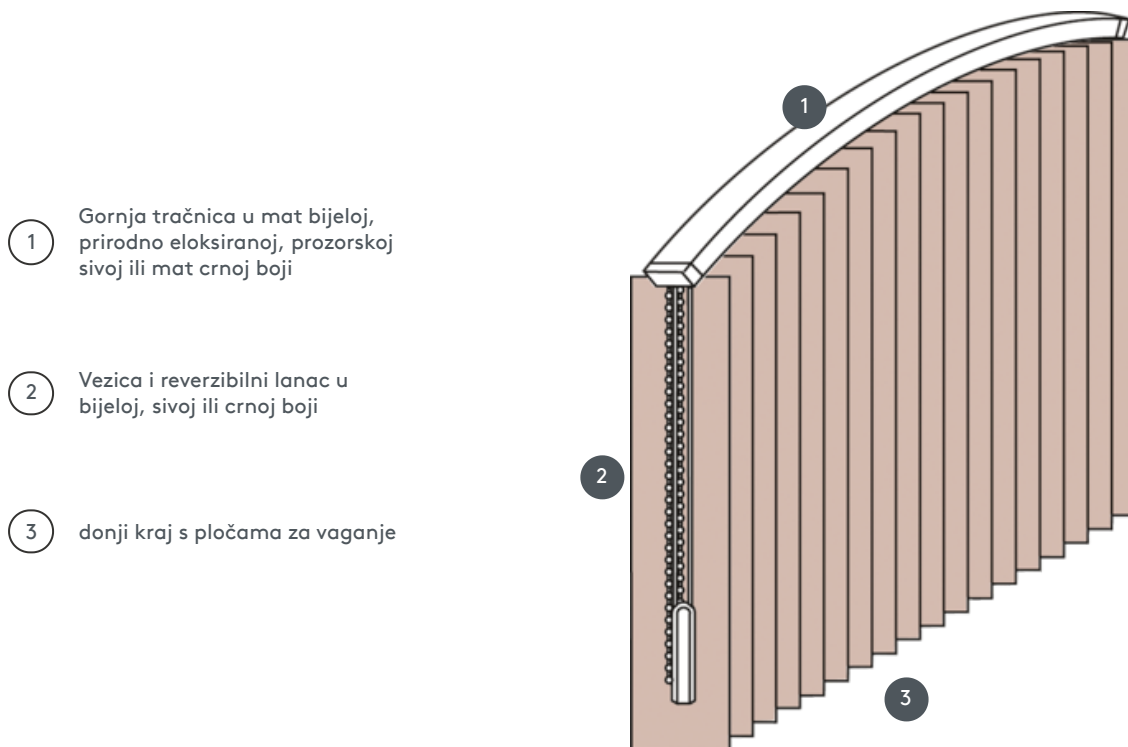

VERTIKALJALOUSIE VJ090-S

Vertikalne žaluzine kompletnog sustava za montažu na strop s pričvrsnim clipovima. Prijenosni nosač za montažu na zid uz dodatnu naknadu.

- 1 Gornja tračnica u mat bijeloj, prirodno eloksiranoj, prozorskoj sivoj ili mat crnoj boji
- 2 Vezica i reverzibilni lanac u bijeloj, sivoj ili crnoj boji
- 3 donji kraj s pločama za vaganje

rassemblement

strop ili zid

min. /maks. dimenzije

maks. širina: 560 cm,
maks. visina: 400cm
najmanji radijus za oštricu
od 89 mm: 50 cm
najmanji radijus za oštricu
od 127 mm: 50 cm

Mehanička boja

mat bijela (RAL 9016)
prirodni anodizirani
aluminij (E6-EV1)
Siva struktura prozora (RAL
7040)
mat crna struktura (RAL
9005)
RAL posebna slika na
zahtjev (uz nadoplatu)