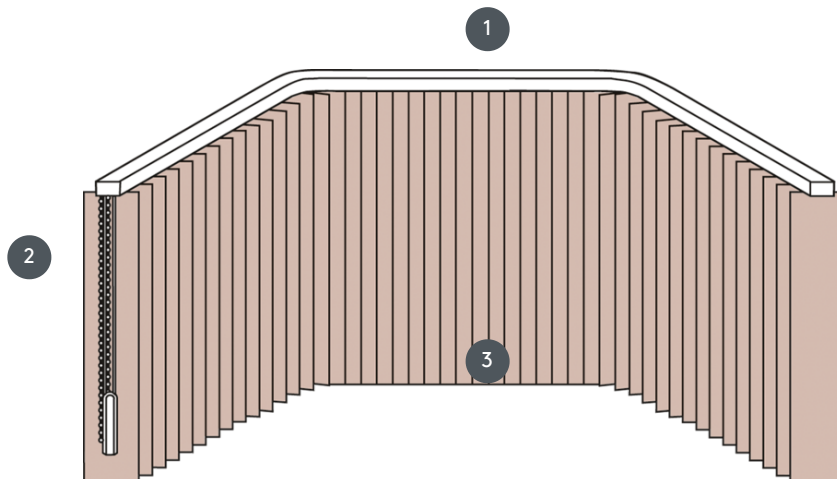

VERTIKALJALOUSIE VJ082-S

Vertikalne žaluzine kompletna oprema za montažu na strop s pričvrstnim clipovima. Priključni nosač za montažu na zid uz dodatnu naknadu.

- 1 Gornja tračnica u mat bijeloj, prirodno eloksiranoj, prozorskoj sivoj ili mat crnoj boji
- 2 Vezica i reverzibilni lanac u bijeloj, sivoj ili crnoj boji
- 3 donji kraj s pločama za vaganje

rassemblement

strop ili zid

min. /maks. dimenzije

maks. širina: 560 cm (= maks. produžena duljina tračnice), maks. visina: 400cm
najmanji radijus za 63 mm i 89 mm letvice: 65 cm
najmanji radijus za oštricu od 127 mm: 90 cm

Mehanička boja

mat bijela (RAL 9016)
prirodni anodizirani aluminij (E6-EV1)
Siva struktura prozora (RAL 7040)
mat crna struktura (RAL 9005)
RAL posebna slika na zahtjev (uz nadoplatu)

konobar

Rad pomoću vezice i reverzibilnog lanca (lijevo ili desno)